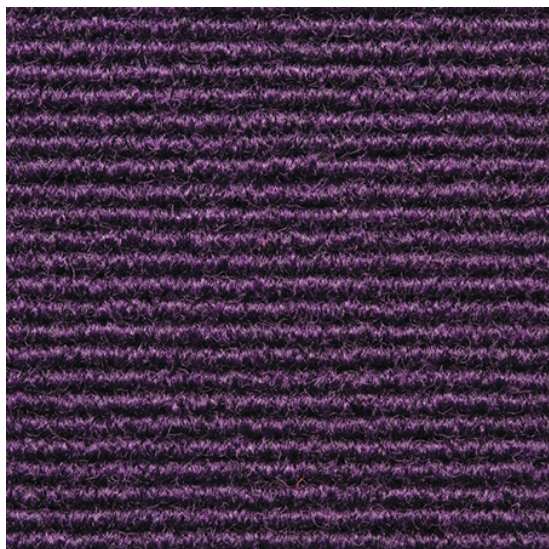

Array (lamely) Broadrib - Purple

<https://www.jpodlahy.cz/detail-produktu/16398/array-lamely-broadrib---purple>

Značka:	Heckmondwike
Název kolekce:	Array (lamely)
Barva:	Růžová/Fialová
Typ produktu:	Vpichované koberce
Způsob pokládky:	Lepené
Hořlavost:	Cfl-s1
Složení vlákn:	Polypropylen
Standardní podklad:	Bitumen
Celková tloušťka:	8.50 mm
Celková hmotnost:	4075 g
Kročejevý útlum hluku:	22 dB
Speciální vlastnosti:	Protiskluzný, Akustický

[Vysvětlivky technických parametrů](#)

K dispozici ve formátu

1	
Číslo materiálu	---
Rozměr	100 x 25 cm