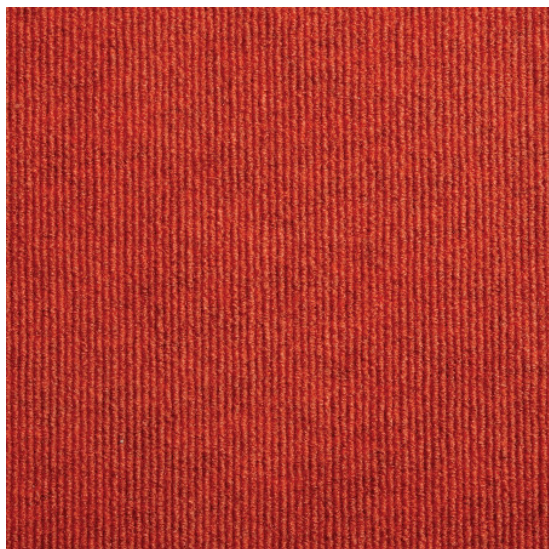

Array (lamely) Broadrib - Orange

<https://www.jpodlahy.cz/detail-produktu/16402/array-lamely-broadrib---orange>

Značka:	Heckmondwike
Název kolekce:	Array (lamely)
Barva:	Oranžová
Typ produktu:	Vpichované koberce
Způsob pokládky:	Lepené
Hořlavost:	Cfl-s1
Složení vlákn:	Polypropylen
Standardní podklad:	Bitumen
Celková tloušťka:	8.50 mm
Celková hmotnost:	4075 g
Kročejevý útlum hluku:	22 dB
Speciální vlastnosti:	Protiskluzný, Akustický

[Vysvětlivky technických parametrů](#)

K dispozici ve formátu

1	
Číslo materiálu	---
Rozměr	100 x 25 cm