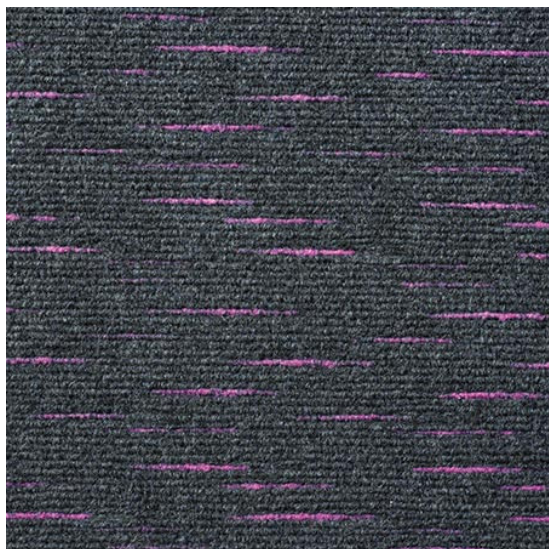

Array (lamely) Magenta

<https://www.jpodlahy.cz/detail-produktu/16405/array-lamely-magenta>

Značka:	Heckmondwike
Název kolekce:	Array (lamely)
Barva:	Růžová/Fialová, Šedá, Vícebarevný
Typ produktu:	Vpichované koberce
Způsob pokládky:	Lepené
Hořlavost:	Cfl-s1
Složení vláknů:	Polypropylen
Standardní podklad:	Bitumen
Celková tloušťka:	8.50 mm
Celková hmotnost:	4075 g
Kročeťový útlum hluku:	22 dB
Speciální vlastnosti:	Protiskluzný, Akustický

[Vysvětlivky technických parametrů](#)

K dispozici ve formátu

1	
Číslo materiálu	---
Rozměr	100 x 25 cm