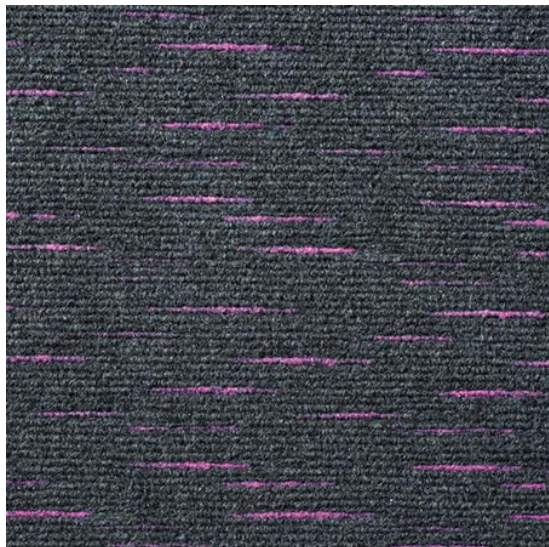

Array (lamely) Magenta

<https://www.jpodlahy.cz/detail-produktu/16405/array-lamely-magenta>

Značka:	Heckmondwike
Název kolekce:	Array (lamely)
Barva:	Růžová/Fialová, Šedá, Vícebarevný
Typ produktu:	Vpichované koberce
Způsob pokládky:	Lepené
Hořlavost:	Cfl-s1
Složení vláknů:	Polypropylen
Standardní podklad:	Bitumen
Celková tloušťka:	8.50 mm
Celková hmotnost:	4075 g
Kročeťový útlum hluku:	22 dB
Speciální vlastnosti:	Protiskluzný, Akustický

[Vysvětlivky technických parametrů](#)

K dispozici ve formátu

1	
Číslo materiálu	---
Rozměr	100 x 25 cm