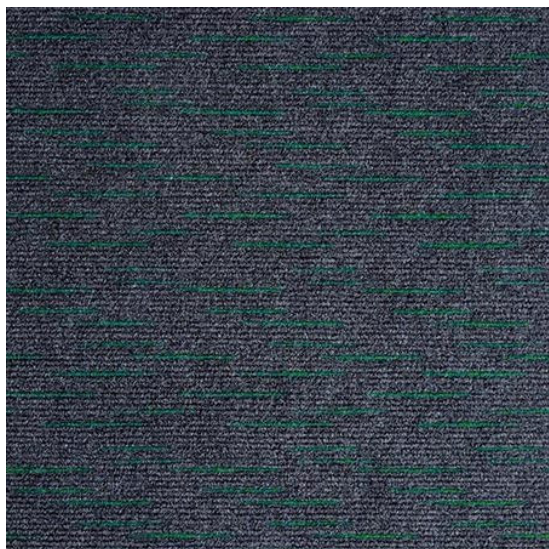

Array (lamely) Emerald

<https://www.jpodlahy.cz/detail-produktu/16407/array-lamely-emerald>

Značka:	Heckmondwike
Název kolekce:	Array (lamely)
Barva:	Šedá, Zelená, Vícebarevný
Typ produktu:	Vpichované koberce
Způsob pokládky:	Lepené
Hořlavost:	Cfl-s1
Složení vlákn:	Polypropylen
Standardní podklad:	Bitumen
Celková tloušťka:	8.50 mm
Celková hmotnost:	4075 g
Kročejevý útlum hluku:	22 dB
Speciální vlastnosti:	Protiskluzný, Akustický

[Vysvětlivky technických parametrů](#)

K dispozici ve formátu

1	
Číslo materiálu	---
Rozměr	100 x 25 cm