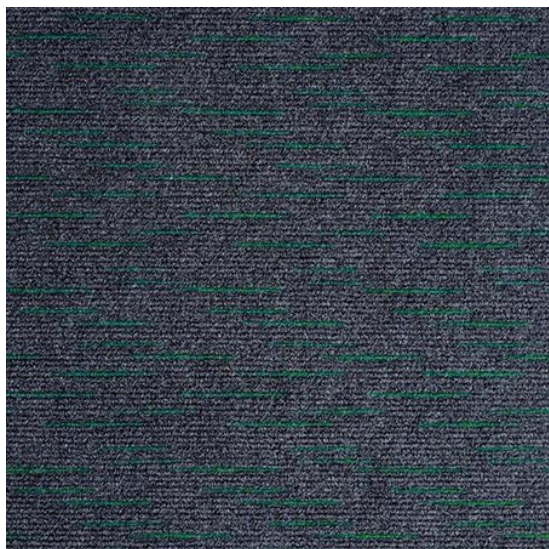

Array (lamely) Emerald

<https://www.jpodlahy.cz/detail-produktu/16407/array-lamely-emerald>

Značka:	Heckmondwike
Název kolekce:	Array (lamely)
Barva:	Šedá, Zelená, Vícebarevný
Typ produktu:	Vpichované koberce
Způsob pokládky:	Lepené
Hořlavost:	Cfl-s1
Složení vláknů:	Polypropylen
Standardní podklad:	Bitumen
Celková tloušťka:	8.50 mm
Celková hmotnost:	4075 g
Kročejevý útlum hluku:	22 dB
Speciální vlastnosti:	Protiskluzný, Akustický

[Vysvětlivky technických parametrů](#)

K dispozici ve formátu

1	
Číslo materiálu	---
Rozměr	100 x 25 cm