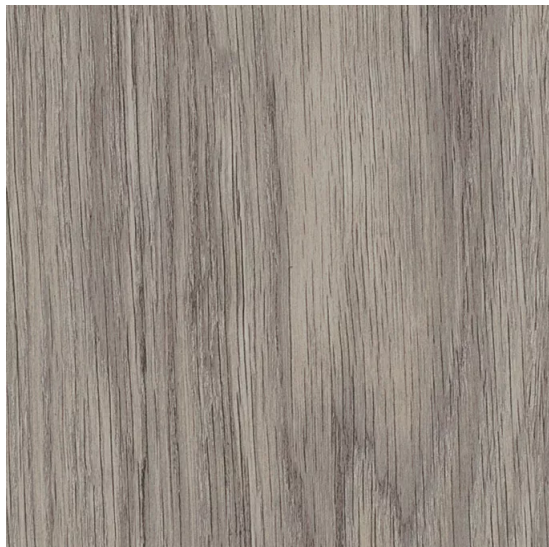

Amtico Signature Shore Oak

<https://www.jpodlahy.cz/detail-produktu/16501/amtico-signature-shore-oak>

Značka:	Amtico
Název kolekce:	Amtico Signature
Barva:	Šedá
Typ produktu:	Vinyl
Struktura:	Heterogenní
Způsob pokládky:	Lepené
Třída zátěže:	23, 34, 43
Hořlavost:	Bfl-s1
Celková tloušťka:	2.50 mm
Tloušťka nášlapné vrstvy:	1.00 mm
Celková hmotnost:	3150 g
Kročejový útlum hluku:	6 dB
Povrchová úprava povlakové krytiny:	Polyuretan (PUR)
Název povrchové úpravy:	Quantum-Guard
Protiskluznost:	R10
Speciální vlastnosti:	Protiskluzný
Vysvětlivky technických parametrů	