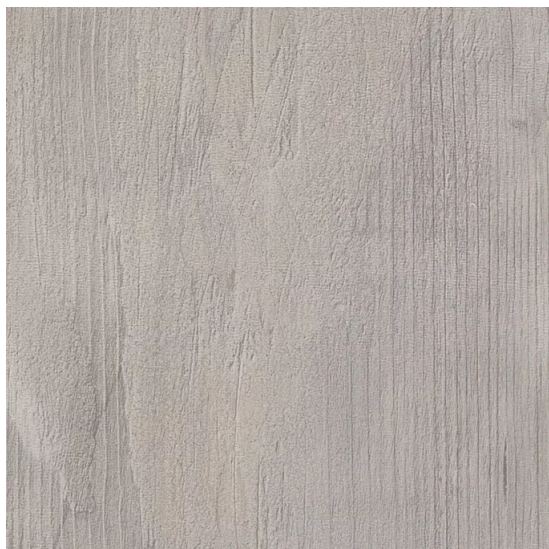

Amtico Signature Trace Kaolin

<https://www.jpodlahy.cz/detail-produktu/16757/amtico-signature-trace-kaolin>

Značka:	Amtico
Název kolekce:	Amtico Signature
Barva:	Šedá
Typ produktu:	Vinyl
Struktura:	Heterogenní
Způsob pokládky:	Lepené
Třída zátěže:	23, 34, 43
Hořlavost:	Bfl-s1
Celková tloušťka:	2.50 mm
Tloušťka nášlapné vrstvy:	1.00 mm
Celková hmotnost:	3150 g
Kročejový útlum hluku:	6 dB
Povrchová úprava povlakové krytiny:	Polyuretan (PUR)
Název povrchové úpravy:	Quantum-Guard
Protiskluznost:	R10
Speciální vlastnosti:	Protiskluzný