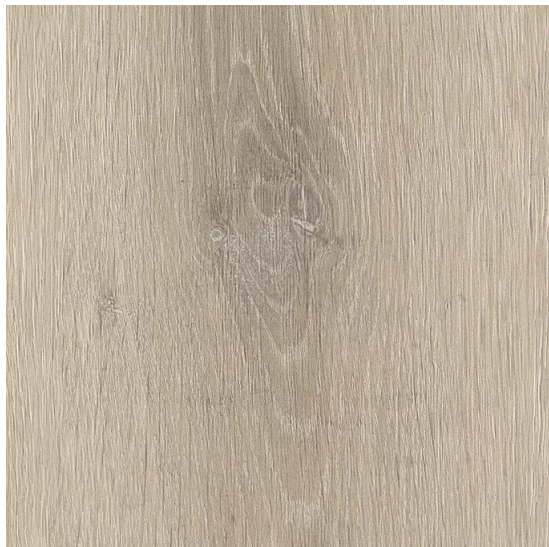

Amtico Signature Wilverley Oak

<https://www.jpodlahy.cz/detail-produktu/16775/amtico-signature-wilverley-oak>

Značka:	Amtico
Název kolekce:	Amtico Signature
Barva:	Běžová, Šedá
Typ produktu:	Vinyl
Struktura:	Heterogenní
Způsob pokládky:	Lepené
Třída zátěže:	23, 34, 43
Hořlavost:	Bfl-s1
Celková tloušťka:	2.50 mm
Tloušťka nášlapné vrstvy:	1.00 mm
Celková hmotnost:	3150 g
Kročejový útlum hluku:	6 dB
Povrchová úprava povlakové krytiny:	Polyuretan (PUR)
Název povrchové úpravy:	Quantum-Guard
Protiskluznost:	R10
Speciální vlastnosti:	Protiskluzný
Vysvětlivky technických parametrů	