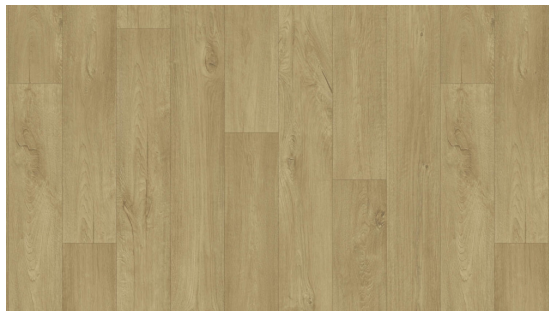

Meteor 70 Cliff Oak NATURAL

<https://www.jpodlahy.cz/detail-produktu/17033/meteor-70-cliff-oak-natural>

Značka:	Tarkett
Název kolekce:	Meteor 70
Typ produktu:	Vinyl
Struktura:	Heterogenní
Způsob pokládky:	Lepené
Třída zátěže:	34, 43
Hořlavost:	Bfl-s1
Celková tloušťka:	2.00 mm
Tloušťka nášlapné vrstvy:	0.70 mm
Celková hmotnost:	2650 g
Kročejevý útlum hluku:	7 dB
Povrchová úprava povlakové krytiny:	Polyuretan (PUR)
Protiskluznost:	R10
Speciální vlastnosti:	Protiskluzný, Akustický