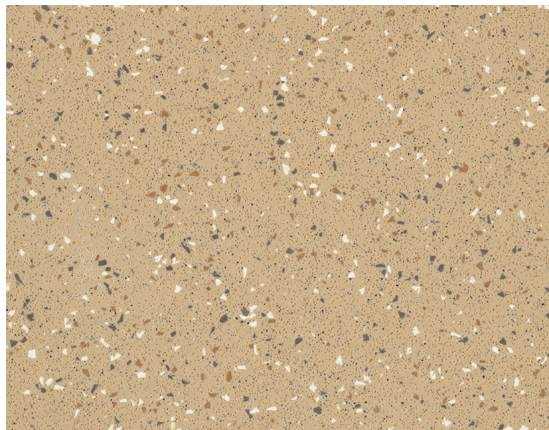

Tarasafe Geo / Ultra 6088 Andalusite

<https://www.jpodlahy.cz/detail-produktu/17051/tarasafe-geo--ultra-6088-andalusite>

Značka:	Gerflor DLW
Název kolekce:	Tarasafe Geo / Ultra
NCS kód barvy:	3020-Y40R
Barva:	Běžová, Hnědá
Kód svařovací šňůry:	05852422
Typ produktu:	Vinyl
Struktura:	Heterogenní
Způsob pokládky:	Lepené
Třída zátěže:	34, 43
Hořlavost:	Bfl-s1
Celková tloušťka:	2.00 mm
Tloušťka nášlapné vrstvy:	0.85 mm
Celková hmotnost:	2460 g
Název povrchové úpravy:	SparClean®
Protiskluznost:	R10
Speciální vlastnosti:	Protiskluzný, Voděodolný

[Vysvětlivky technických parametrů](#)

Protiskluzné vinylové podlahy s vloženými minerálními částicemi. Tarasafe Ultra navíc obsahuje barevné fragmenty.

K dispozici ve formátu

1	
Číslo materiálu	h8216088
Rozměr	2 m
Balení	40 m ²