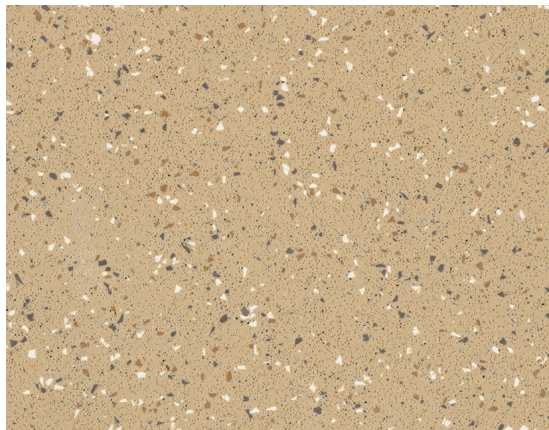

# Tarasafe Geo / Ultra 6088 Andalusite

<https://www.jpodlahy.cz/detail-produktu/17051/tarasafe-geo--ultra-6088-andalusite>

Značka:	Gerflor DLW
Název kolekce:	Tarasafe Geo / Ultra
NCS kód barvy:	3020-Y40R
Barva:	Běžová, Hnědá
Kód svařovací šňůry:	05852422
Typ produktu:	Vinyl
Struktura:	Heterogenní
Způsob pokládky:	Lepené
Třída zátěže:	34, 43
Hořlavost:	Bfl-s1
Celková tloušťka:	2.00 mm
Tloušťka nášlapné vrstvy:	0.85 mm
Celková hmotnost:	2460 g
Název povrchové úpravy:	SparClean®
Protiskluznost:	R10
Speciální vlastnosti:	Protiskluzný, Voděodolný

#### [Vysvětlivky technických parametrů](#)

Protiskluzné vinylové podlahy s vloženými minerálními částicemi. Tarasafe Ultra navíc obsahuje barevné fragmenty.