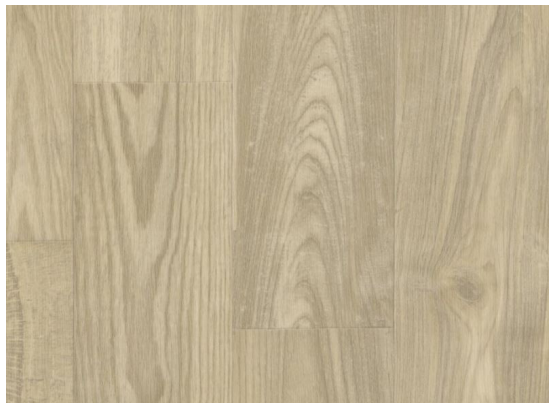

Texline Nature 2387 WOODRING CLEAR

<https://www.jpodlahy.cz/detail-produktu/17097/texline-nature-2387-woodring-clear>

Značka:	Gerflor DLW
Název kolekce:	Texline Nature
NCS kód barvy:	2010-Y40R
Typ produktu:	Vinyl
Struktura:	Heterogenní
Způsob pokládky:	Volná pokládka
Třída zátěže:	23, 32
Hořlavost:	Cfl-s1
Standardní podklad:	Textilní
Celková tloušťka:	2.50 mm
Tloušťka nášlapné vrstvy:	0.35 mm
Celková hmotnost:	1675 g
Kročejový útlum hluku:	15 dB
Povrchová úprava povlakové krytiny:	Polyuretan (PUR)
Protiskluznost:	R10
Speciální vlastnosti:	Protiskluzný, Akustický