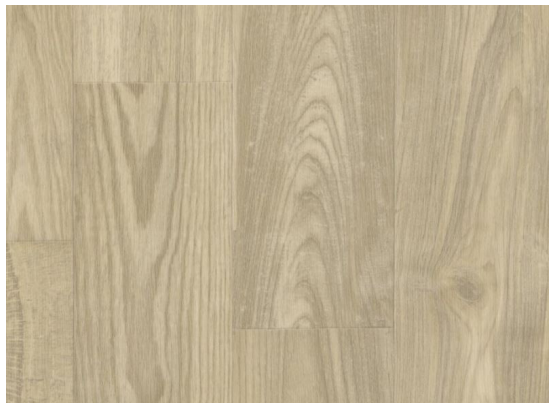

# Texline Nature 2387 WOODRING CLEAR

<https://www.jpodlahy.cz/detail-produktu/17097/texline-nature-2387-woodring-clear>

Značka:	Gerflor DLW
Název kolekce:	Texline Nature
NCS kód barvy:	2010-Y40R
Typ produktu:	Vinyl
Struktura:	Heterogenní
Způsob pokládky:	Volná pokládka
Třída zátěže:	23, 32
Hořlavost:	Cfl-s1
Standardní podklad:	Textilní
Celková tloušťka:	2.50 mm
Tloušťka nášlapné vrstvy:	0.35 mm
Celková hmotnost:	1675 g
Kročejový útlum hluku:	15 dB
Povrchová úprava povlakové krytiny:	Polyuretan (PUR)
Protiskluznost:	R10
Speciální vlastnosti:	Protiskluzný, Akustický