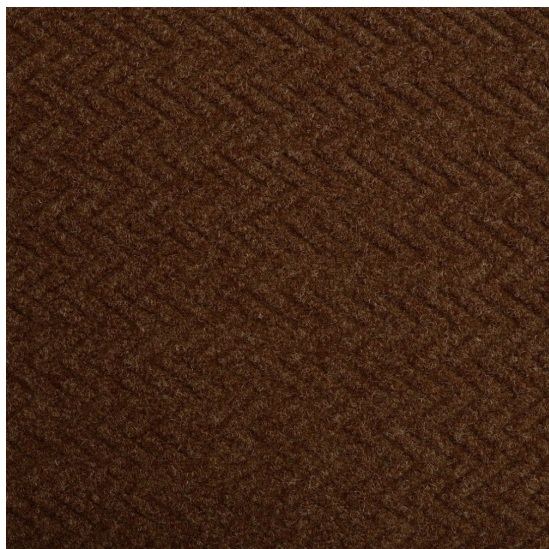

# Chevrolay 50 (čtverce) 6246 kappa fawn

<https://www.jpodlahy.cz/detail-produktu/1733/chevrolay-50-ctverce-6246-kappa-fawn>

Značka:	Burmatex
Název kolekce:	Chevrolay 50 (čtverce)
Barva:	Hnědá
Typ produktu:	Kobercové čisticí zóny
Způsob pokládky:	Lepené
Třída zátěže:	33
Hořlavost:	Bfl-s1
Složení vlákna:	Polypropylen
Standardní podklad:	Burmatex Accumen™
Celková tloušťka:	12.00 mm
Celková hmotnost:	4300 g
Celková hmotnost vlasu:	1490 g
Speciální vlastnosti:	Protiskluzný

## K dispozici ve formátu

1	
Číslo materiálu	6246
Rozměr	50 x 50 cm
Balení	4 m <sup>2</sup> (16 ks)