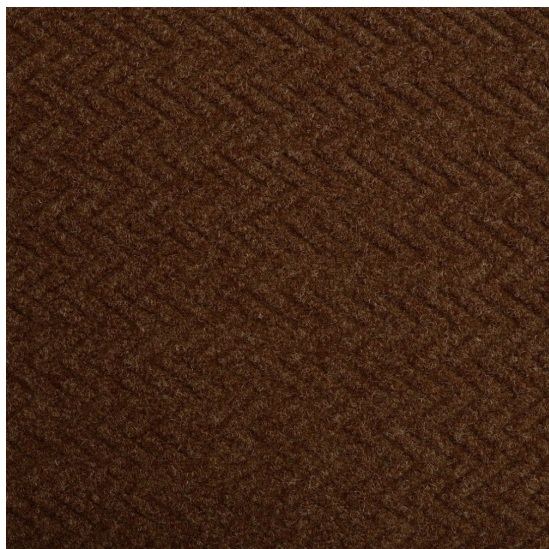

Chevrolay 50 (čtverce) 6246 kappa fawn

<https://www.jpodlahy.cz/detail-produktu/1733/chevrolay-50-ctverce-6246-kappa-fawn>

| | |
|-------------------------|------------------------|
| Značka: | Burmatex |
| Název kolekce: | Chevrolay 50 (čtverce) |
| Barva: | Hnědá |
| Typ produktu: | Kobercové čisticí zóny |
| Způsob pokládky: | Lepené |
| Třída zátěže: | 33 |
| Hořlavost: | Bfl-s1 |
| Složení vlákna: | Polypropylen |
| Standardní podklad: | Burmatex Accumen™ |
| Celková tloušťka: | 12.00 mm |
| Celková hmotnost: | 4300 g |
| Celková hmotnost vlasu: | 1490 g |
| Speciální vlastnosti: | Protiskluzný |