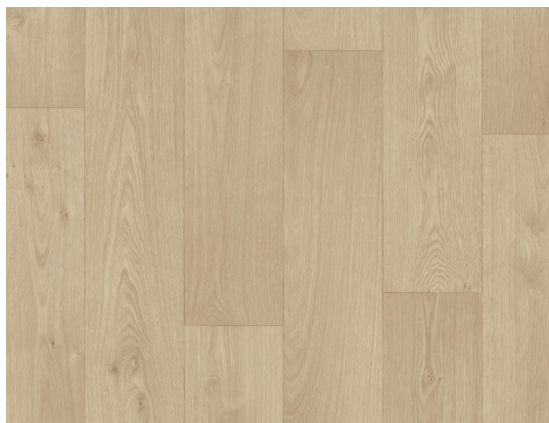

RUBY 70 Amboise GOLD

<https://www.jpodlahy.cz/detail-produktu/17396/ruby-70-amboise-gold>

Značka:	Tarkett
Název kolekce:	RUBY 70
Kód svařovací šňůry:	1287690
Typ produktu:	Vinyl
Struktura:	Heterogenní
Způsob pokládky:	Lepené
Třída zátěže:	34, 43
Hořlavost:	Bfl-s1
Celková tloušťka:	2.00 mm
Tloušťka nášlapné vrstvy:	0.70 mm
Celková hmotnost:	3000 g
Kročejový útlum hluku:	4 dB
Povrchová úprava povlakové krytiny:	Polyuretan (PUR)
Název povrchové úpravy:	TopClean™
Protiskluznost:	R10
Speciální vlastnosti:	Protiskluzný