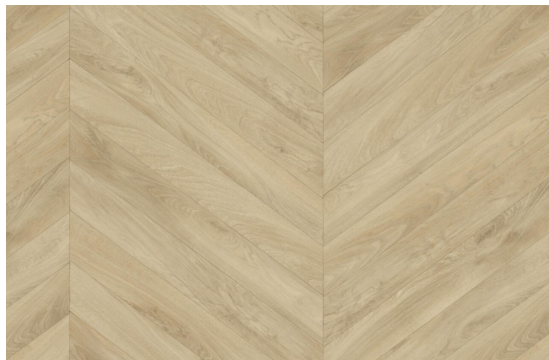

RUBY 70 Haussmann CLASSIC

<https://www.jpodlahy.cz/detail-produktu/17402/ruby-70-haussmann-classic>

| | |
|---|------------------|
| Značka: | Tarkett |
| Název kolekce: | RUBY 70 |
| Kód svařovací šňůry: | 1287174 |
| Typ produktu: | Vinyl |
| Struktura: | Heterogenní |
| Způsob pokládky: | Lepené |
| Třída zátěže: | 34, 43 |
| Hořlavost: | Bfl-s1 |
| Celková tloušťka: | 2.00 mm |
| Tloušťka nášlapné vrstvy: | 0.70 mm |
| Celková hmotnost: | 3000 g |
| Kročejový útlum hluku: | 4 dB |
| Povrchová úprava povlakové krytiny: | Polyuretan (PUR) |
| Název povrchové úpravy: | TopClean™ |
| Protiskluznost: | R10 |
| Speciální vlastnosti: | Protiskluzný |
| Vysvětlivky technických parametrů Příslušenství | |