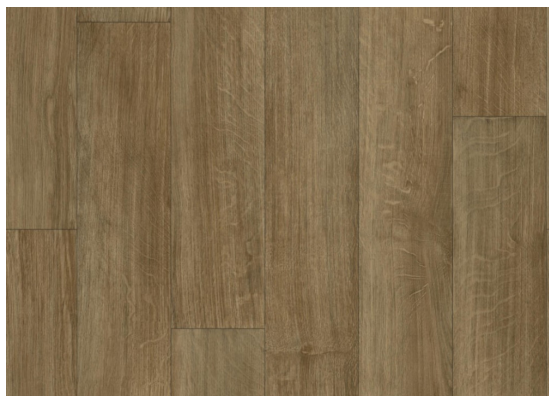

RUBY 70 Oak DARK BROWN

<https://www.jpodlahy.cz/detail-produktu/17415/ruby-70-oak-dark-brown>

Značka:	Tarkett
Název kolekce:	RUBY 70
Kód svařovací šňůry:	1287780
Typ produktu:	Vinyl
Struktura:	Heterogenní
Způsob pokládky:	Lepené
Třída zátěže:	34, 43
Hořlavost:	Bfl-s1
Celková tloušťka:	2.00 mm
Tloušťka nášlapné vrstvy:	0.70 mm
Celková hmotnost:	3000 g
Kročejový útlum hluku:	4 dB
Povrchová úprava povlakové krytiny:	Polyuretan (PUR)
Název povrchové úpravy:	TopClean™
Protiskluznost:	R10
Speciální vlastnosti:	Protiskluzný