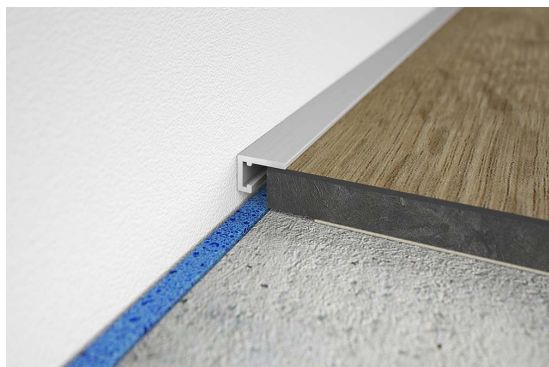

AL 10x5 Silver silk matt EV1

<https://www.jpodlahy.cz/detail-produktu/17886/al-10x5-silver-silk-matt-ev1>

Značka:	Minileiste
Název kolekce:	AL 10x5
Koncový profil pro tloušťky podlah od 5 mm. Spojovací spára 5 - 8 mm. Profil AL10X5 vytváří diskrétní a inovativní dokončení od podlahy ke stěně, oknu (rámu) nebo schodům - všude tam, kde je nutné respektovat spojovací a dilatační spáry z hlediska konstrukce. Vhodné pro: Parkety, laminát, designové podlahy a dlaždice	