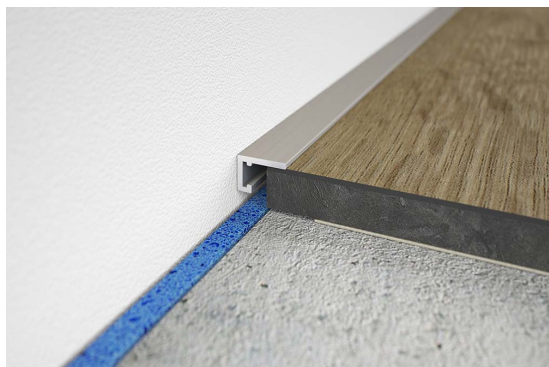

AL 10x5 Titanium silk matt C31

<https://www.jpodlahy.cz/detail-produktu/17887/al-10x5-titanium-silk-matt-c31>

Značka:	Minileiste
Název kolekce:	AL 10x5
Koncový profil pro tloušťky podlah od 5 mm. Spojovací spára 5 - 8 mm. Profil AL10X5 vytváří diskrétní a inovativní dokončení od podlahy ke stěně, oknu (rámu) nebo schodům - všude tam, kde je nutné respektovat spojovací a dilatační spáry z hlediska konstrukce. Vhodné pro: Parkety, laminát, designové podlahy a dlaždice	