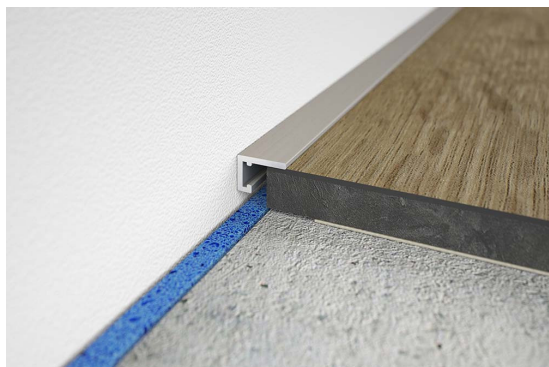

# AL 10x5 Titanium silk matt C31

<https://www.jpodlahy.cz/detail-produktu/17887/al-10x5-titanium-silk-matt-c31>

Značka:	Minileiste
Název kolekce:	AL 10x5
Koncový profil pro tloušťky podlah od 5 mm. Spojovací spára 5 - 8 mm. Profil AL10X5 vytváří diskrétní a inovativní dokončení od podlahy ke stěně, oknu (rámu) nebo schodům - všude tam, kde je nutné respektovat spojovací a dilatační spáry z hlediska konstrukce. Vhodné pro: Parkety, laminát, designové podlahy a dlaždice	