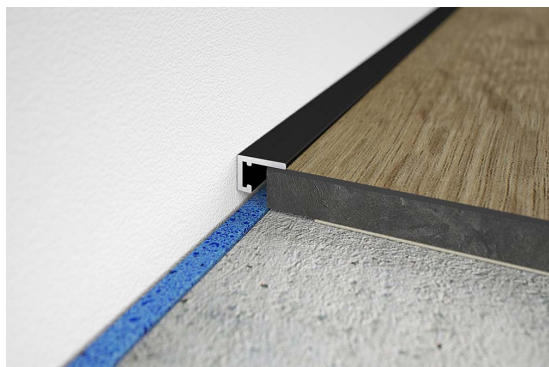

AL 10x5 Black silk matt C35

<https://www.jpodlahy.cz/detail-produktu/17888/al-10x5-black-silk-matt-c35>

Značka:	Minileiste
Název kolekce:	AL 10x5
Barva:	Černá

Koncový profil pro tloušťky podlah od 5 mm. Spojovací spára 5 - 8 mm. Profil AL10X5 vytváří diskrétní a inovativní dokončení od podlahy ke stěně, oknu (rámu) nebo schodům - všude tam, kde je nutné respektovat spojovací a dilatační spáry z hlediska konstrukce. Vhodné pro: Parkety, laminát, designové podlahy a dlaždice