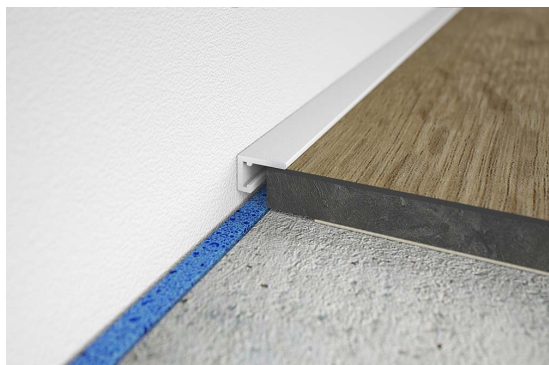

AL 10x5 White fine textured RAL 9016

<https://www.jpodlahy.cz/detail-produktu/17889/al-10x5-white-fine-textured-ral-9016>

Značka:	Minileiste
Název kolekce:	AL 10x5
Barva:	Bílá

Koncový profil pro tloušťky podlah od 5 mm. Spojovací spára 5 - 8 mm. Profil AL10X5 vytváří diskrétní a inovativní dokončení od podlahy ke stěně, oknu (rámu) nebo schodům - všude tam, kde je nutné respektovat spojovací a dilatační spáry z hlediska konstrukce. Vhodné pro: Parkety, laminát, designové podlahy a dlaždice