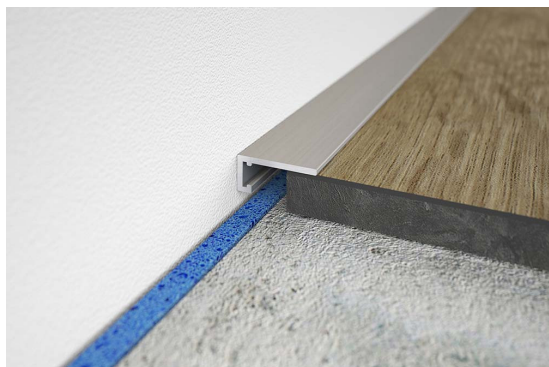

# AL 16x5 Titanium silk matt C31

<https://www.jpodlahy.cz/detail-produktu/17892/al-16x5-titanium-silk-matt-c31>

|  |            |
|--|------------|
| Značka:  | Minileiste |
| Název kolekce:   | AL 16x5    |
| Koncový profil pro tloušťky podlah od 5 mm. Spojovací spára 5 - 13 mm. Profil AL16X5 vytváří diskrétní a inovativní dokončení od podlahy ke stěně, oknu (rámu) nebo schodům - všude tam, kde je nutné respektovat spojovací a dilatační spáry z hlediska konstrukce. Vhodné pro: Parkety, laminát, designové podlahy a dlaždice. |            |