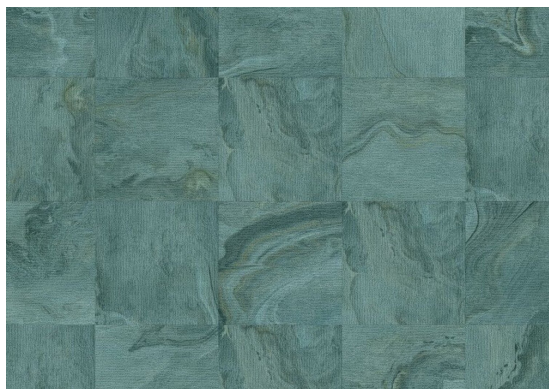

Saga² 1609 Oxyd Light Green

<https://www.jpodlahy.cz/detail-produktu/18032/saga2-1609-oxyd-light-green>

Značka:	Gerflor DLW
Název kolekce:	Saga ²
NCS kód barvy:	4020-B50G
Typ produktu:	Vinyl
Struktura:	Heterogenní
Způsob pokládky:	Volná pokládka
Třída zátěže:	42
Hořlavost:	Bfl-s1
Standardní podklad:	Korková podložka
Celková tloušťka:	4.60 mm
Tloušťka nášlapné vrstvy:	0.70 mm
Celková hmotnost:	5595 g
Kročejový útlum hluku:	15 dB
Název povrchové úpravy:	Protecsol®
Protiskluznost:	R9, R10
Speciální vlastnosti:	Protiskluzný, Akustický

[Vysvětlivky technických parametrů](#)

K dispozici ve formátu

1	
Číslo materiálu	35021609
Rozměr	50 x 50 cm
Balení	2,5 m ² (10 ks)