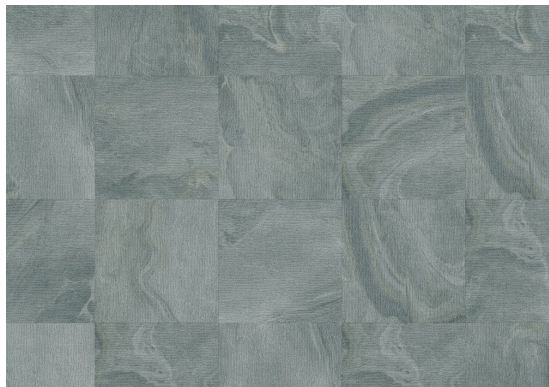

Saga² 1610 Oxyd Light Grey

<https://www.jpodlahy.cz/detail-produktu/18033/saga2-1610-oxyd-light-grey>

Značka:	Gerflor DLW
Název kolekce:	Saga ²
Typ produktu:	Vinyl
Struktura:	Heterogenní
Způsob pokládky:	Volná pokládka
Třída zátěže:	42
Hořlavost:	Bfl-s1
Standardní podklad:	Korková podložka
Celková tloušťka:	4.60 mm
Tloušťka nášlapné vrstvy:	0.70 mm
Celková hmotnost:	5595 g
Kročejový útlum hluku:	15 dB
Název povrchové úpravy:	ProtecSol®
Protiskluznost:	R9, R10
Speciální vlastnosti:	Protiskluzný, Akustický

[Vysvětlivky technických parametrů](#)

K dispozici ve formátu

1	
Číslo materiálu	35021610
Rozměr	50 x 50 cm
Balení	2,5 m ² (10 ks)