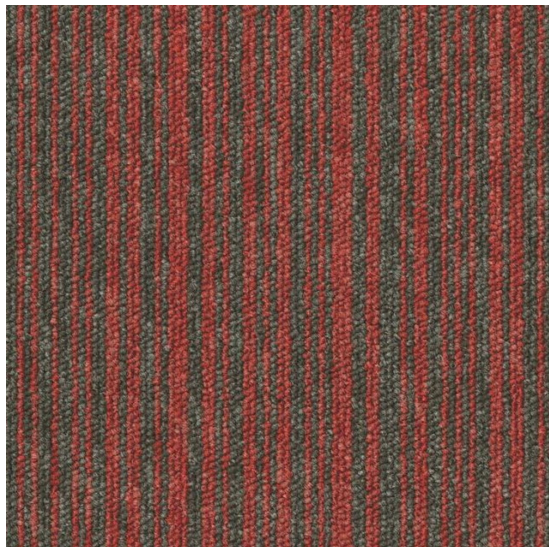

# Essence Stripe AA91 4411

<https://www.jpodlahy.cz/detail-produktu/237/essence-stripe-aa91-4411>

|                              |                            |
|------------------------------|----------------------------|
| Značka:                      | Desso                      |
| Název kolekce:               | Essence Stripe             |
| Barva:                       | Červená, Šedá, Vícebarevný |
| Typ produktu:                | Koberce                    |
| Způsob pokládky:             | Lepené                     |
| Třída zátěže:                | 33                         |
| Hořlavost:                   | Bfl-s1                     |
| Vzhled:                      | Smyčkový (všíváný)         |
| Složení vlákna:              | Polyamid                   |
| Standardní podklad:          | Desso ProBase® (Bitumen)   |
| Celková tloušťka:            | 5.50 mm                    |
| Celková hmotnost:            | 3900 g                     |
| Celková hmotnost vlasu:      | 500 g                      |
| Hmotnost vlasu nad povrchem: | 310 g                      |
| Kročejevý útlum hluku:       | 24 dB                      |
| Speciální vlastnosti:        | Protiskluzný, Akustický    |