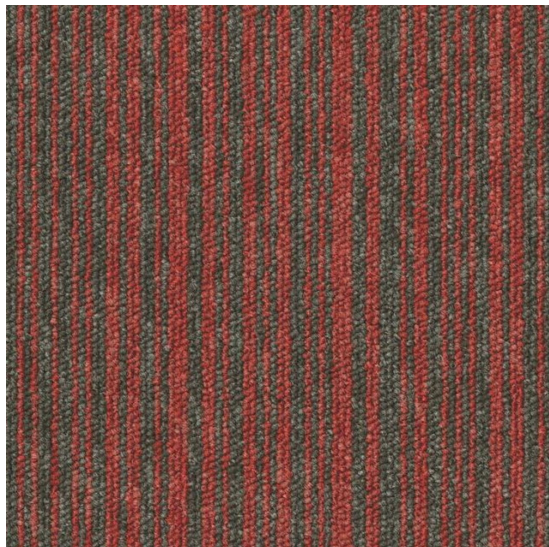

# Essence Stripe AA91 4411

<https://www.jpodlahy.cz/detail-produktu/237/essence-stripe-aa91-4411>

Značka:	Desso
Název kolekce:	Essence Stripe
Barva:	Červená, Šedá, Vícebarevný
Typ produktu:	Koberce
Způsob pokládky:	Lepené
Třída zátěže:	33
Hořlavost:	Bfl-s1
Vzhled:	Smyčkový (všíváný)
Složení vlákna:	Polyamid
Standardní podklad:	Desso ProBase® (Bitumen)
Celková tloušťka:	5.50 mm
Celková hmotnost:	3900 g
Celková hmotnost vlasu:	500 g
Hmotnost vlasu nad povrchem:	310 g
Kročejevý útlum hluku:	24 dB
Speciální vlastnosti:	Protiskluzný, Akustický

## K dispozici ve formátu

1	
Číslo materiálu	711458004
Rozměr	50 x 50 cm
Balení	5 m <sup>2</sup> (20 ks)