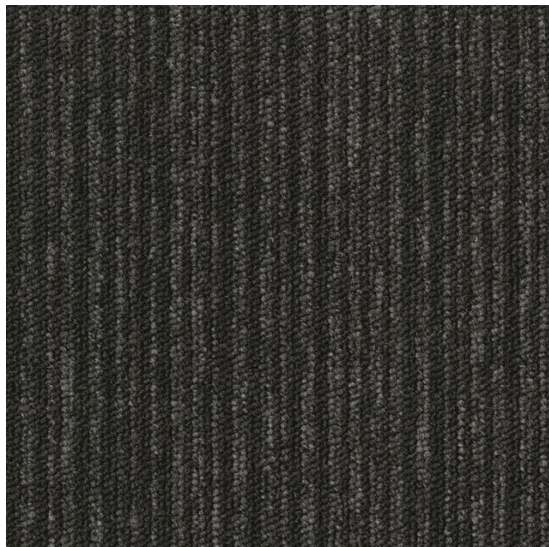

Essence Stripe AA91 9982

<https://www.jpodlahy.cz/detail-produktu/246/essence-stripe-aa91-9982>

Značka:	Desso
Název kolekce:	Essence Stripe
Barva:	Černá, Šedá
Typ produktu:	Koberce
Způsob pokládky:	Lepené
Třída zátěže:	33
Hořlavost:	Bfl-s1
Vzhled:	Smyčkový (všíváný)
Složení vlákna:	Polyamid
Standardní podklad:	Desso ProBase® (Bitumen)
Celková tloušťka:	5.50 mm
Celková hmotnost:	3900 g
Celková hmotnost vlasu:	500 g
Hmotnost vlasu nad povrchem:	310 g
Kročejevý útlum hluku:	24 dB
Speciální vlastnosti:	Protiskluzný, Akustický

[Vysvětlivky technických parametrů](#)

K dispozici ve formátu

1	
Číslo materiálu	711458013
Rozměr	50 x 50 cm
Balení	5 m ² (20 ks)