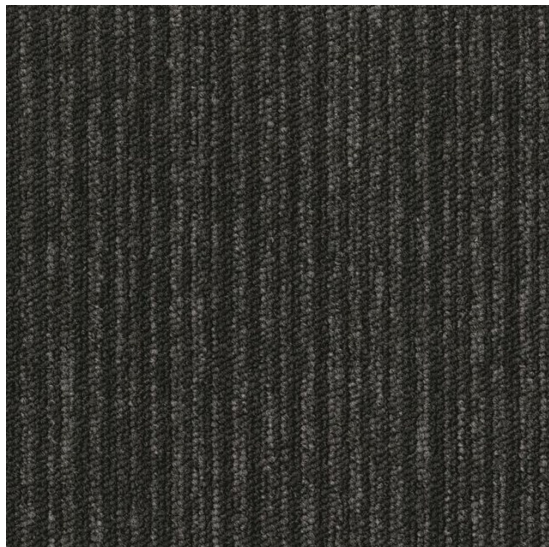

# Essence Stripe AA91 9982

<https://www.jpodlahy.cz/detail-produktu/246/essence-stripe-aa91-9982>

|                              |                          |
|------------------------------|--------------------------|
| Značka:                      | Desso                    |
| Název kolekce:               | Essence Stripe           |
| Barva:                       | Černá, Šedá              |
| Typ produktu:                | Koberce                  |
| Způsob pokládky:             | Lepené                   |
| Třída zátěže:                | 33                       |
| Hořlavost:                   | Bfl-s1                   |
| Vzhled:                      | Smyčkový (všíváný)       |
| Složení vlákna:              | Polyamid                 |
| Standardní podklad:          | Desso ProBase® (Bitumen) |
| Celková tloušťka:            | 5.50 mm                  |
| Celková hmotnost:            | 3900 g                   |
| Celková hmotnost vlasu:      | 500 g                    |
| Hmotnost vlasu nad povrchem: | 310 g                    |
| Kročejevý útlum hluku:       | 24 dB                    |
| Speciální vlastnosti:        | Protiskluzný, Akustický  |