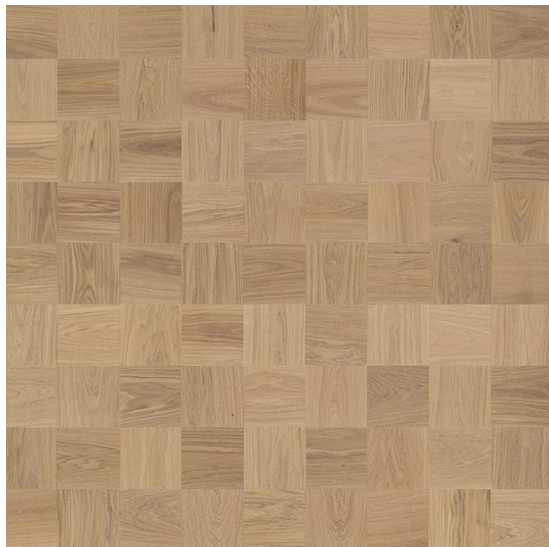

Noble (16 mm) OAK SOHO BIG BLOCK 0V

<https://www.jpodlahy.cz/detail-produktu/4618/noble-16-mm-oak-soho-big-block-0v>

Značka:	Tarkett
Název kolekce:	Noble (16 mm)
Barva:	Běžová, Hnědá
Typ produktu:	Dřevo
Způsob pokládky:	Click / Plovoucí, Lepené
Hořlavost:	Dfl-s1
Celková tloušťka:	16.00 mm
Tloušťka nášlapné vrstvy:	3.50 mm
Celková hmotnost:	9000 g
Povrchová úprava dřeva:	Olej, Lak
Název povrchové úpravy:	Proteco Hardwax Oil, Proteco Lacquer
Vysvětlivky technických parametrů Příslušenství	

K dispozici ve formátu

1	
Číslo materiálu	7806012
Rozměr	228 x 19 cm
Balení	2,6 m ² (6 ks)
Poznámka	Proteco Hardwax Oil / Brushed