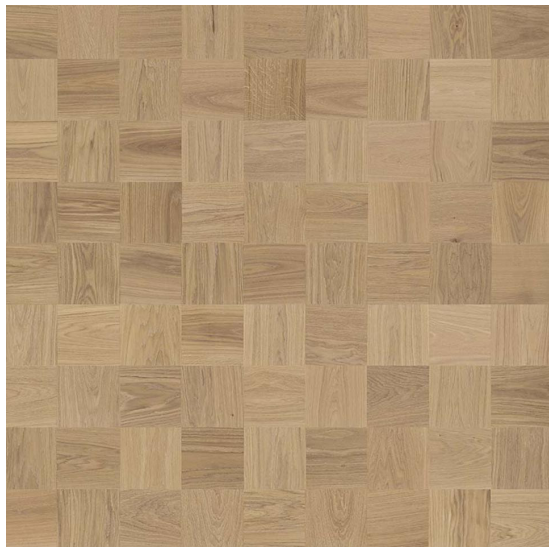

# Noble (16 mm) OAK SOHO BIG BLOCK 0V

<https://www.jpodlahy.cz/detail-produktu/4618/noble-16-mm-oak-soho-big-block-0v>

Značka:	Tarkett
Název kolekce:	Noble (16 mm)
Barva:	Běžová, Hnědá
Typ produktu:	Dřevo
Způsob pokládky:	Click / Plovoucí, Lepené
Hořlavost:	Dfl-s1
Celková tloušťka:	16.00 mm
Tloušťka nášlapné vrstvy:	3.50 mm
Celková hmotnost:	9000 g
Povrchová úprava dřeva:	Olej, Lak
Název povrchové úpravy:	Proteco Hardwax Oil, Proteco Lacquer

## K dispozici ve formátu

1	
Číslo materiálu	7806012
Rozměr	228 x 19 cm
Balení	2,6 m <sup>2</sup> (6 ks)
Poznámka	Proteco Hardwax Oil / Brushed