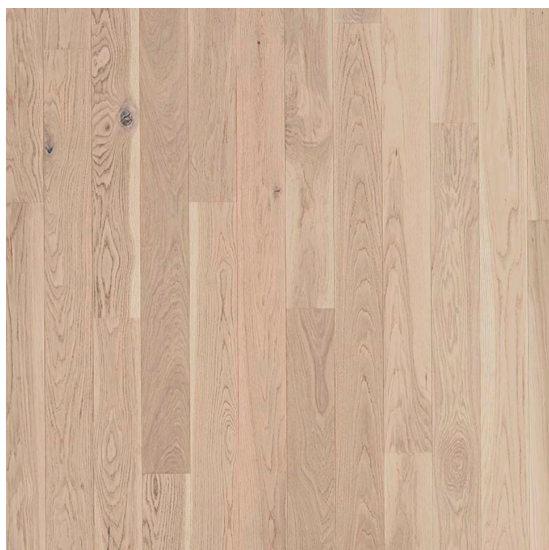

# Shade (14 mm) OAK ANTIQUE WHITE PLANK XT 1 STRIP 2V

<https://www.jpodlahy.cz/detail-produktu/4669/shade-14-mm-oak-antique-white-plank-xt-1-strip-2v>

Značka:	Tarkett
Název kolekce:	Shade (14 mm)
Typ produktu:	Dřevo
Způsob pokládky:	Click / Plovoucí, Lepené
Hořlavost:	Dfl-s1
Celková tloušťka:	14.00 mm
Tloušťka nášlapné vrstvy:	3.50 mm
Celková hmotnost:	7900 g
Povrchová úprava dřeva:	Olej, Lak
Název povrchové úpravy:	Proteco Hardwax Oil, Proteco Lacquer, Proteco Natura

## K dispozici ve formátu

1
Číslo materiálu 7877013
Rozměr 200 x 19 cm
Balení 2,28 m <sup>2</sup> (6 ks)
Poznámka Proteco Natura / Brushed

2
Číslo materiálu 7877002
Rozměr 220 x 19 cm
Balení 2,51 m <sup>2</sup> (6 ks)
Poznámka Proteco Natura / Brushed

3
Číslo materiálu 7877014
Rozměr 252 x 19 cm
Balení 2,87 m <sup>2</sup> (6 ks)
Poznámka Proteco Natura / Brushed