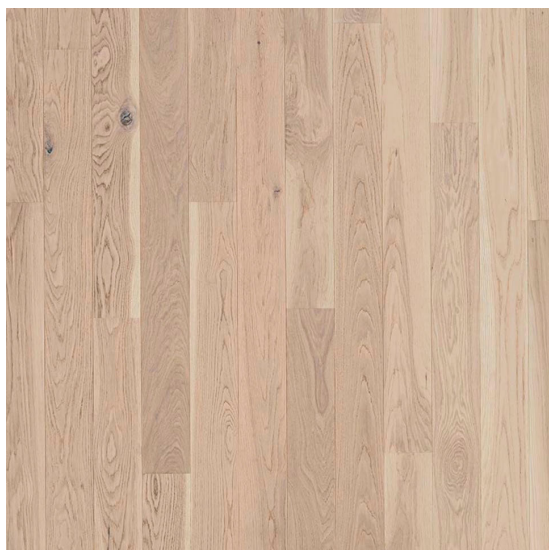

Shade (14 mm) OAK ANTIQUE WHITE PLANK XT 1 STRIP 2V

<https://www.jpodlahy.cz/detail-produktu/4669/shade-14-mm-oak-antique-white-plank-xt-1-strip-2v>

Značka:	Tarkett
Název kolekce:	Shade (14 mm)
Typ produktu:	Dřevo
Způsob pokládky:	Click / Plovoucí, Lepené
Hořlavost:	Dfl-s1
Celková tloušťka:	14.00 mm
Tloušťka nášlapné vrstvy:	3.50 mm
Celková hmotnost:	7900 g
Povrchová úprava dřeva:	Olej, Lak
Název povrchové úpravy:	Proteco Hardwax Oil, Proteco Lacquer, Proteco Natura

[Vysvětlivky technických parametrů](#) | [Příslušenství](#)

K dispozici ve formátu

1
Číslo materiálu 7877013
Rozměr 200 x 19 cm
Balení 2,28 m ² (6 ks)
Poznámka Proteco Natura / Brushed

2
Číslo materiálu 7877002
Rozměr 220 x 19 cm
Balení 2,51 m ² (6 ks)
Poznámka Proteco Natura / Brushed

3
Číslo materiálu 7877014
Rozměr 252 x 19 cm
Balení 2,87 m ² (6 ks)
Poznámka Proteco Natura / Brushed