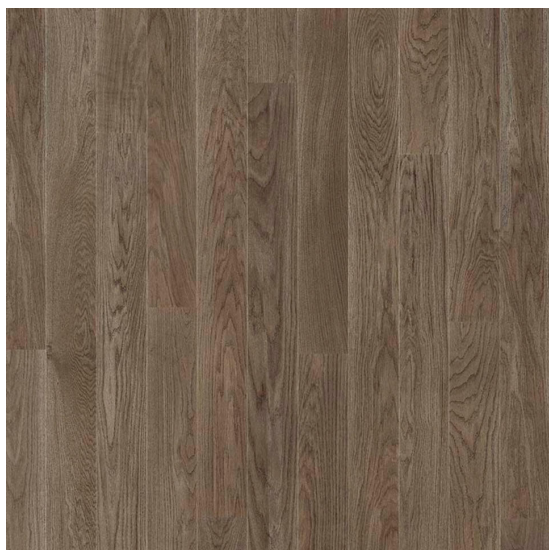

Shade (14 mm) OAK STONE GREY PLANK 1 STRIP 2V

<https://www.jpodlahy.cz/detail-produktu/4675/shade-14-mm-oak-stone-grey-plank-1-strip-2v>

Značka:	Tarkett
Název kolekce:	Shade (14 mm)
Typ produktu:	Dřevo
Způsob pokládky:	Click / Plovoucí, Lepené
Hořlavost:	Dfl-s1
Celková tloušťka:	14.00 mm
Tloušťka nášlapné vrstvy:	3.50 mm
Celková hmotnost:	7900 g
Povrchová úprava dřeva:	Olej, Lak
Název povrchové úpravy:	Protecto Hardwax Oil, Protecto Lacquer, Protecto Natura

[Vysvětlivky technických parametrů](#) | [Příslušenství](#)

K dispozici ve formátu

1	
Číslo materiálu	7876088
Rozměr	200 x 16,2 cm
Balení	1,94 m ² (6 ks)
Poznámka	Protecto Natura / Brushed