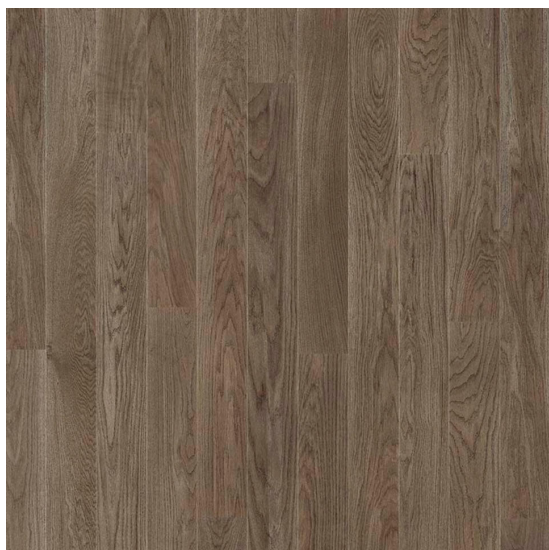

# Shade (14 mm) OAK STONE GREY PLANK 1 STRIP 2V

<https://www.jpodlahy.cz/detail-produktu/4675/shade-14-mm-oak-stone-grey-plank-1-strip-2v>

Značka:	Tarkett
Název kolekce:	Shade (14 mm)
Typ produktu:	Dřevo
Způsob pokládky:	Click / Plovoucí, Lepené
Hořlavost:	Dfl-s1
Celková tloušťka:	14.00 mm
Tloušťka nášlapné vrstvy:	3.50 mm
Celková hmotnost:	7900 g
Povrchová úprava dřeva:	Olej, Lak
Název povrchové úpravy:	Protecto Hardwax Oil, Protecto Lacquer, Protecto Natura

## K dispozici ve formátu

1	
Číslo materiálu	7876088
Rozměr	200 x 16,2 cm
Balení	1,94 m <sup>2</sup> (6 ks)
Poznámka	Protecto Natura / Brushed