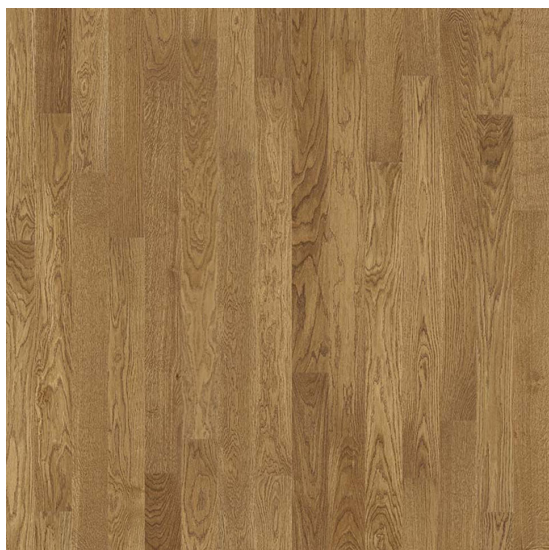

# Shade (14 mm) OAK PRALINE MINIPLANK 1 STRIP 2V

<https://www.jpodlahy.cz/detail-produktu/4679/shade-14-mm-oak-praline-miniplank-1-strip-2v>

Značka:	Tarkett
Název kolekce:	Shade (14 mm)
Typ produktu:	Dřevo
Způsob pokládky:	Click / Plovoucí, Lepené
Hořlavost:	Dfl-s1
Celková tloušťka:	14.00 mm
Tloušťka nášlapné vrstvy:	3.50 mm
Celková hmotnost:	7900 g
Povrchová úprava dřeva:	Olej, Lak
Název povrchové úpravy:	Proteco Hardwax Oil, Proteco Lacquer, Proteco Natura

## K dispozici ve formátu

1	
Číslo materiálu	8720016
Rozměr	124,5 x 11,7 cm
Balení	1,17 m <sup>2</sup> (8 ks)
Poznámka	Proteco Natura / Brushed