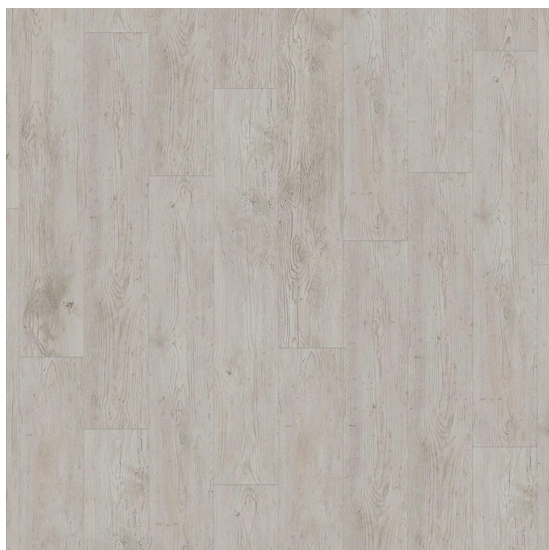

iD Inspiration Click High Traffic 70 & 70 PLUS LEGACY PINE LIGHT GREY PLUS

<https://www.jpodlahy.cz/detail-produktu/5649/id-inspiration-click-high-traffic-70--70-plus-legacy-pine-light-grey-plus>

Značka:	Tarkett
Název kolekce:	iD Inspiration Click High Traffic 70 & 70 PLUS
Typ produktu:	Vinyl
Struktura:	Heterogenní
Způsob pokládky:	Click / Plovoucí
Třída zátěže:	23, 34, 43
Hořlavost:	Bfl-s1
Celková tloušťka:	5.00 mm
Tloušťka nášlapné vrstvy:	0.70 mm
Celková hmotnost:	8350 g
Kročejevý útlum hluku:	5 dB
Povrchová úprava povlakové krytiny:	Polyuretan (PUR)
Název povrchové úpravy:	TopCleanXP™
Protiskluznost:	R9

[Vysvětlivky technických parametrů](#) | [Příslušenství](#)

K dispozici ve formátu

1	
Číslo materiálu	24784154
Rozměr	121,1 x 19,05 cm
Balení	1,610 m ² (7 ks)