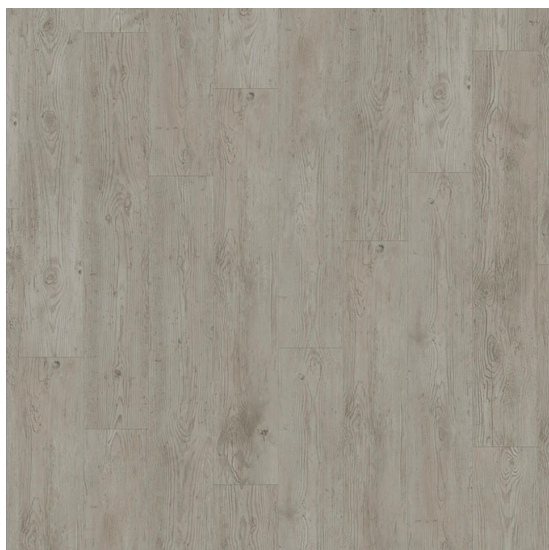

iD Inspiration Click High Traffic 70 & 70 PLUS LEGACY PINE MEDIUM GREY PLUS

<https://www.jpodlahy.cz/detail-produktu/5650/id-inspiration-click-high-traffic-70--70-plus-legacy-pine-medium-grey-plus>

Značka:	Tarkett
Název kolekce:	iD Inspiration Click High Traffic 70 & 70 PLUS
Typ produktu:	Vinyl
Struktura:	Heterogenní
Způsob pokládky:	Click / Plovoucí
Třída zátěže:	23, 34, 43
Hořlavost:	Bfl-s1
Celková tloušťka:	5.00 mm
Tloušťka nášlapné vrstvy:	0.70 mm
Celková hmotnost:	8350 g
Kročejevý útlum hluku:	5 dB
Povrchová úprava povlakové krytiny:	Polyuretan (PUR)
Název povrchové úpravy:	TopCleanXP™
Protiskluznost:	R9

[Vysvětlivky technických parametrů](#) | [Příslušenství](#)

K dispozici ve formátu

1	
Číslo materiálu	24784155
Rozměr	121,1 x 19,05 cm
Balení	1,610 m ² (7 ks)