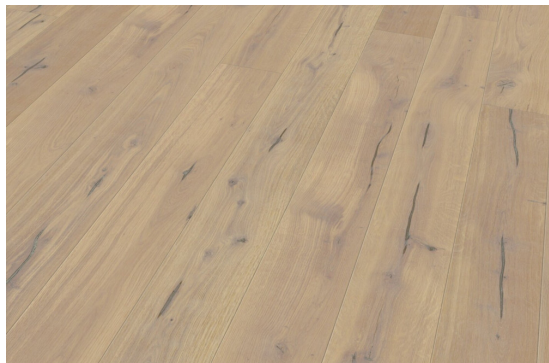

# Rustico (13 mm) Oak Weiss

<https://www.jpodlahy.cz/detail-produktu/6485/rustico-13-mm-oak-weiss>

Značka:	Tilo
Název kolekce:	Rustico (13 mm)
Typ produktu:	Dřevo
Způsob pokládky:	Click / Plovoucí, Lepené
Hořlavost:	Dfl-s1
Celková tloušťka:	13.00 mm
Tloušťka nášlapné vrstvy:	3.20 mm
Celková hmotnost:	7300 g
Povrchová úprava dřeva:	Olej
Název povrchové úpravy:	Innovo Natur Oiled

## K dispozici ve formátu

1	
Číslo materiálu	L1823
Rozměr	220,5 x 17,6 cm
Balení	2,328 m <sup>2</sup> (6 ks)
Poznámka	s fází (4V), strukturovaný, Valley