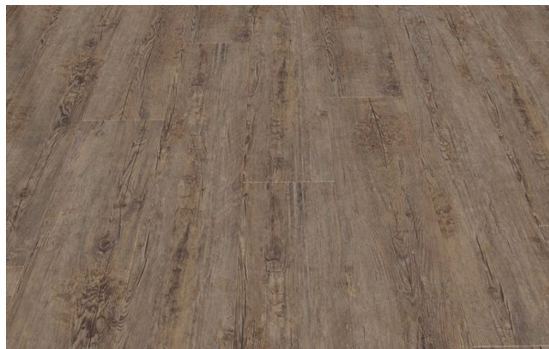

Robusto Spa Oak Westside 4V

<https://www.jpodlahy.cz/detail-produktu/6635/robusto-spa-oak-westside-4v>

Značka:	Tilo
Název kolekce:	Robusto Spa
Typ produktu:	Vinyl
Struktura:	Heterogenní
Způsob pokládky:	Click / Plovoucí, Lepené
Třída zátěže:	33
Hořlavost:	Bfl-s1
Celková tloušťka:	5.50 mm
Tloušťka nášlapné vrstvy:	0.55 mm
Celková hmotnost:	10560 g
Kročejevý útlum hluku:	17 dB
Povrchová úprava povlakové krytiny:	Lak
Název povrchové úpravy:	Twist Plus
Protiskluznost:	R10
Speciální vlastnosti:	Protiskluzný, Akustický, Voděodolný
Vysvětlivky technických parametrů Příslušenství	

K dispozici ve formátu

1

Číslo materiálu 10 00102 01

Rozměr 122 x 18 cm

Balení 1,757 m² (8 ks)

Poznámka s fází (4V), synchron, vhodné pro vlhké prostory