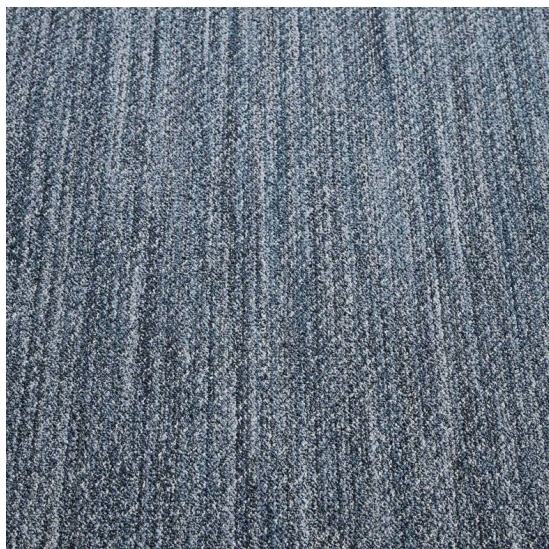

Denim Twill AA41 141-131 light

<https://www.jpodlahy.cz/detail-produktu/6750/denim-twill-aa41-141-131-light>

Značka:	Desso
Název kolekce:	Denim Twill
Barva:	Modrá
Typ produktu:	Koberce
Způsob pokládky:	Lepené
Třída zátěže:	23
Hořlavost:	Cfl-s1
Vzhled:	Smyčkový (všíváný)
Složení vlákna:	Polyamid
Standardní podklad:	Filc
Celková tloušťka:	9.30 mm
Celková hmotnost:	2460 g
Celková hmotnost vlasu:	870 g
Hmotnost vlasu nad povrchem:	480 g
Speciální vlastnosti:	Protiskluzný, Akustický

[Vysvětlivky technických parametrů](#)

K dispozici ve formátu

1	
Číslo materiálu	710768001
Rozměr	4 m