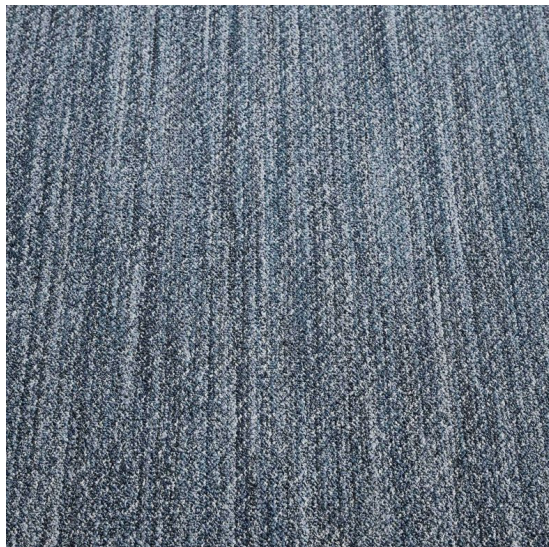

Denim Twill AA41 141-131 light

<https://www.jpodlahy.cz/detail-produktu/6750/denim-twill-aa41-141-131-light>

Značka:	Desso
Název kolekce:	Denim Twill
Barva:	Modrá
Typ produktu:	Koberce
Způsob pokládky:	Lepené
Třída zátěže:	23
Hořlavost:	Cfl-s1
Vzhled:	Smyčkový (všíváný)
Složení vlákna:	Polyamid
Standardní podklad:	Filc
Celková tloušťka:	9.30 mm
Celková hmotnost:	2460 g
Celková hmotnost vlasu:	870 g
Hmotnost vlasu nad povrchem:	480 g
Speciální vlastnosti:	Protiskluzný, Akustický

[Vysvětlivky technických parametrů](#)

K dispozici ve formátu

1	
Číslo materiálu	710768001
Rozměr	4 m