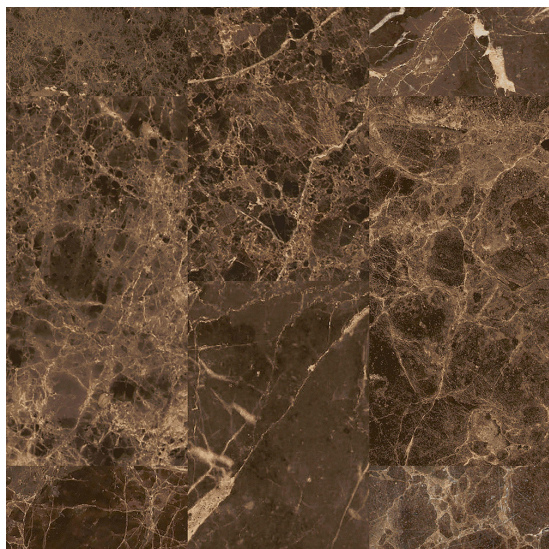

Sense of Marble AA81 2022

<https://www.jpodlahy.cz/detail-produktu/6789/sense-of-marble-aa81-2022>

Značka:	Desso
Název kolekce:	Sense of Marble
Barva:	Hnědá
Typ produktu:	Koberce
Způsob pokládky:	Lepené
Třída zátěže:	23
Hořlavost:	Cfl-s1
Vzhled:	Střížený (všívavý)
Složení vlákna:	Polyamid
Standardní podklad:	Rolový
Celková tloušťka:	6.70 mm
Celková hmotnost:	1800 g
Celková hmotnost vlasu:	885 g
Hmotnost vlasu nad povrchem:	610 g
Kročejevý útlum hluku:	27 dB
Speciální vlastnosti:	Protiskluzný, Akustický
Vysvětlivky technických parametrů	

K dispozici ve formátu

1	
Číslo materiálu	711274005
Rozměr	4 m