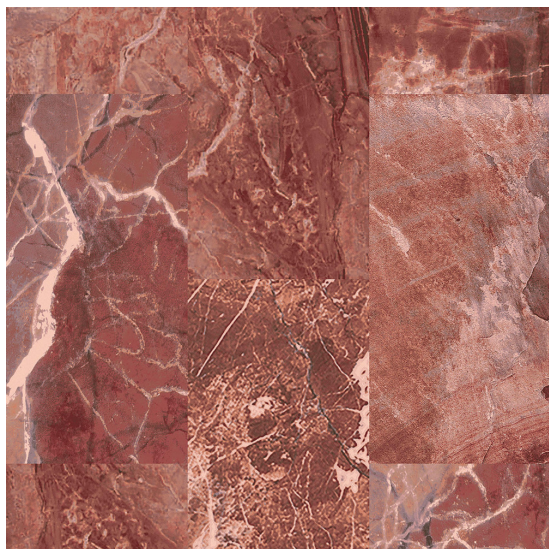

Sense of Marble AA81 2105

<https://www.jpodlahy.cz/detail-produktu/6790/sense-of-marble-aa81-2105>

Značka:	Desso
Název kolekce:	Sense of Marble
Barva:	Červená
Typ produktu:	Koberce
Způsob pokládky:	Lepené
Třída zátěže:	23
Hořlavost:	Cfl-s1
Vzhled:	Střížený (všívavý)
Složení vlákna:	Polyamid
Standardní podklad:	Rolový
Celková tloušťka:	6.70 mm
Celková hmotnost:	1800 g
Celková hmotnost vlasu:	885 g
Hmotnost vlasu nad povrchem:	610 g
Kročejevý útlum hluku:	27 dB
Speciální vlastnosti:	Protiskluzný, Akustický
Vysvětlivky technických parametrů	

K dispozici ve formátu

1	
Číslo materiálu	711274006
Rozměr	4 m