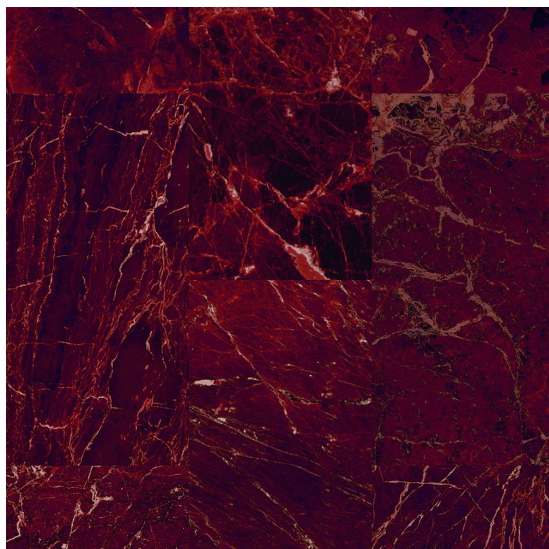

# Sense of Marble AA81 2118

<https://www.jpodlahy.cz/detail-produktu/6791/sense-of-marble-aa81-2118>

Značka:	Desso
Název kolekce:	Sense of Marble
Barva:	Červená, Růžová/Fialová
Typ produktu:	Koberce
Způsob pokládky:	Lepené
Třída zátěže:	23
Hořlavost:	Cfl-s1
Vzhled:	Střížený (všívavý)
Složení vlákna:	Polyamid
Standardní podklad:	Rolový
Celková tloušťka:	6.70 mm
Celková hmotnost:	1800 g
Celková hmotnost vlasu:	885 g
Hmotnost vlasu nad povrchem:	610 g
Kročejevý útlum hluku:	27 dB
Speciální vlastnosti:	Protiskluzný, Akustický

## K dispozici ve formátu

1	
Číslo materiálu	711274007
Rozměr	4 m