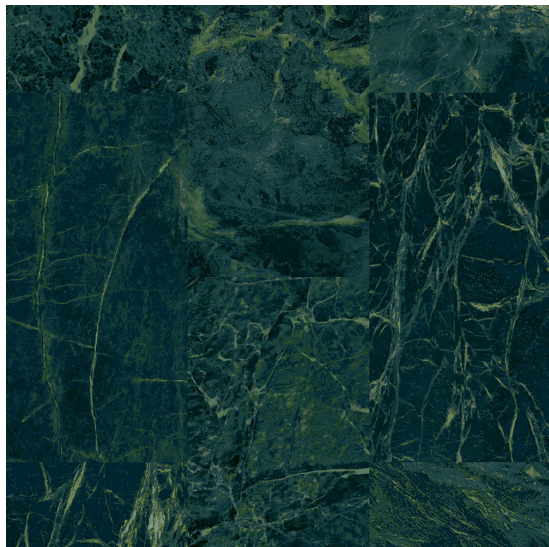

Sense of Marble AA81 7471

<https://www.jpodlahy.cz/detail-produktu/6793/sense-of-marble-aa81-7471>

Značka:	Desso
Název kolekce:	Sense of Marble
Barva:	Zelená
Typ produktu:	Koberce
Způsob pokládky:	Lepené
Třída zátěže:	23
Hořlavost:	Cfl-s1
Vzhled:	Střížený (všívavý)
Složení vlákna:	Polyamid
Standardní podklad:	Rolový
Celková tloušťka:	6.70 mm
Celková hmotnost:	1800 g
Celková hmotnost vlasu:	885 g
Hmotnost vlasu nad povrchem:	610 g
Kročejevý útlum hluku:	27 dB
Speciální vlastnosti:	Protiskluzný, Akustický
Vysvětlivky technických parametrů	

K dispozici ve formátu

1	
Číslo materiálu	711274009
Rozměr	4 m