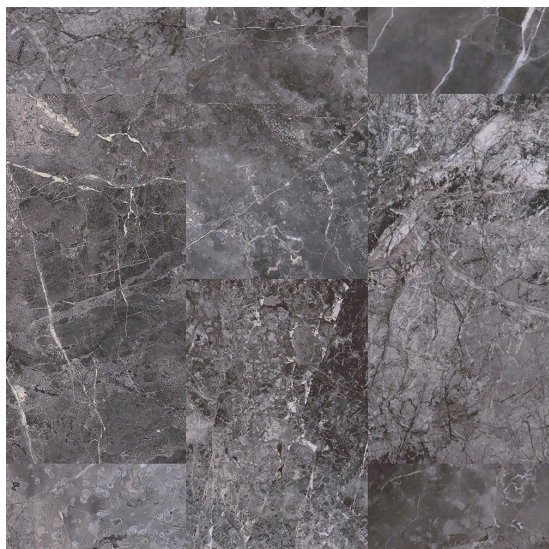

# Sense of Marble AA81 9965

<https://www.jpodlahy.cz/detail-produktu/6794/sense-of-marble-aa81-9965>

Značka:	Desso
Název kolekce:	Sense of Marble
Barva:	Šedá
Typ produktu:	Koberce
Způsob pokládky:	Lepené
Třída zátěže:	23
Hořlavost:	Cfl-s1
Vzhled:	Střížený (všívavý)
Složení vlákna:	Polyamid
Standardní podklad:	Rolový
Celková tloušťka:	6.70 mm
Celková hmotnost:	1800 g
Celková hmotnost vlasu:	885 g
Hmotnost vlasu nad povrchem:	610 g
Kročejevý útlum hluku:	27 dB
Speciální vlastnosti:	Protiskluzný, Akustický
<a href="#">Vysvětlivky technických parametrů</a>	

## K dispozici ve formátu

1	
Číslo materiálu	711274010
Rozměr	4 m