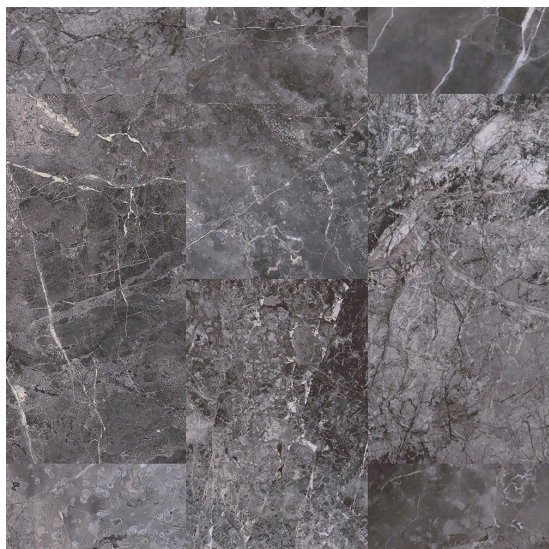

Sense of Marble AA81 9965

<https://www.jpodlahy.cz/detail-produktu/6794/sense-of-marble-aa81-9965>

Značka:	Desso
Název kolekce:	Sense of Marble
Barva:	Šedá
Typ produktu:	Koberce
Způsob pokládky:	Lepené
Třída zátěže:	23
Hořlavost:	Cfl-s1
Vzhled:	Střížený (všívavý)
Složení vlákna:	Polyamid
Standardní podklad:	Rolový
Celková tloušťka:	6.70 mm
Celková hmotnost:	1800 g
Celková hmotnost vlasu:	885 g
Hmotnost vlasu nad povrchem:	610 g
Kročejevý útlum hluku:	27 dB
Speciální vlastnosti:	Protiskluzný, Akustický
Vysvětlivky technických parametrů	

K dispozici ve formátu

1	
Číslo materiálu	711274010
Rozměr	4 m