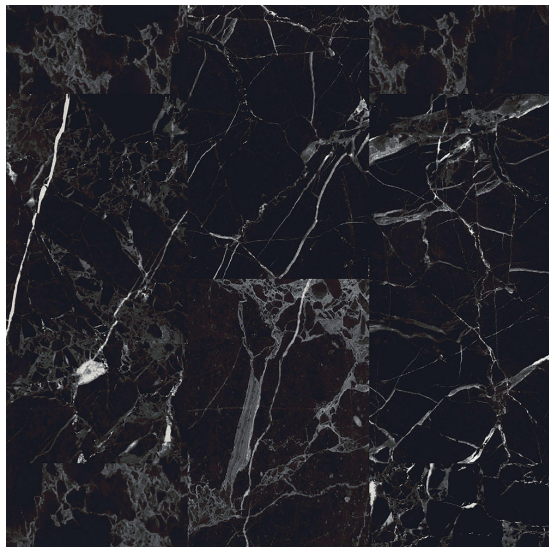

# Sense of Marble AA81 9990

<https://www.jpodlahy.cz/detail-produktu/6795/sense-of-marble-aa81-9990>

|   |                         |
|---|-------------------------|
| Značka:   | Desso                   |
| Název kolekce:                                    | Sense of Marble         |
| Barva:  | Černá                   |
| Typ produktu:                                     | Koberce                 |
| Způsob pokládky:                                  | Lepené                  |
| Třída zátěže:                                     | 23                      |
| Hořlavost:  | Cfl-s1                  |
| Vzhled:   | Střížený (všívavý)      |
| Složení vlákna:                                   | Polyamid                |
| Standardní podklad:                               | Rolový                  |
| Celková tloušťka:                                 | 6.70 mm                 |
| Celková hmotnost:                                 | 1800 g                  |
| Celková hmotnost vlasu:                           | 885 g                   |
| Hmotnost vlasu nad povrchem:                      | 610 g                   |
| Kročejevý útlum hluku:                            | 27 dB                   |
| Speciální vlastnosti:                             | Protiskluzný, Akustický |
| <a href="#">Vysvětlivky technických parametrů</a> |                         |

## K dispozici ve formátu

|                 |           |
|-----------------|-----------|
| 1               |           |
| Číslo materiálu | 711274011 |
| Rozměr          | 4 m       |