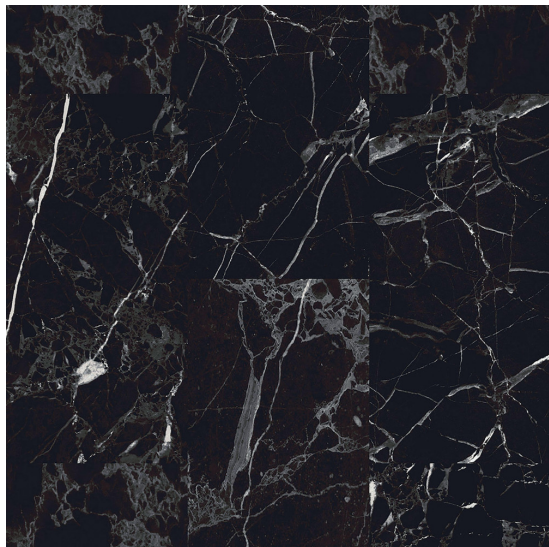

Sense of Marble AA81 9990

<https://www.jpodlahy.cz/detail-produktu/6795/sense-of-marble-aa81-9990>

Značka:	Desso
Název kolekce:	Sense of Marble
Barva:	Černá
Typ produktu:	Koberce
Způsob pokládky:	Lepené
Třída zátěže:	23
Hořlavost:	Cfl-s1
Vzhled:	Střížený (všívavý)
Složení vlákna:	Polyamid
Standardní podklad:	Rolový
Celková tloušťka:	6.70 mm
Celková hmotnost:	1800 g
Celková hmotnost vlasu:	885 g
Hmotnost vlasu nad povrchem:	610 g
Kročejevý útlum hluku:	27 dB
Speciální vlastnosti:	Protiskluzný, Akustický
Vysvětlivky technických parametrů	

K dispozici ve formátu

1	
Číslo materiálu	711274011
Rozměr	4 m