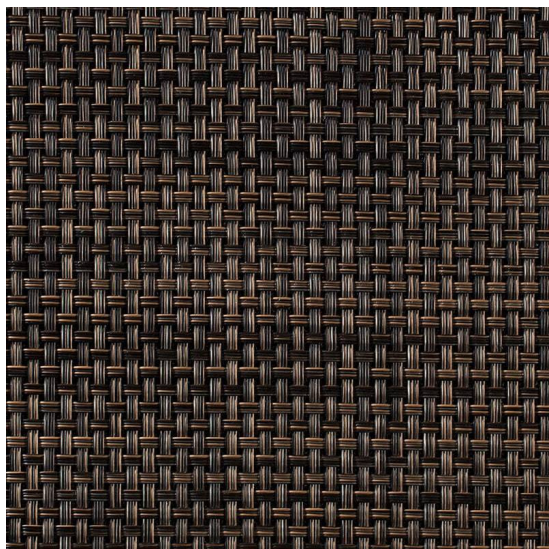

Basketweave Earth

<https://www.jpodlahy.cz/detail-produktu/6816/basketweave-earth>

Značka:	Chilewich contract
Název kolekce:	Basketweave
Barva:	Hnědá
Typ produktu:	Tkaný vinyl
Způsob pokládky:	Lepené
Třída zátěže:	33
Hořlavost:	Bfl-s1
Standardní podklad:	Chilewich Biofelt ®
Celková tloušťka:	5.10 mm
Celková hmotnost:	2233 g
Kročejový útlum hluku:	19 dB
Protiskluznost:	R9
Elektrický odpor:	1 x 10 ¹¹ Ω
Speciální vlastnosti:	Akustický

[Vysvětlivky technických parametrů](#) K dispozici také s vinylovou podložkou (vhodnou pro oblast fitness).

K dispozici ve formátu

1	
Číslo materiálu	---
Rozměr	1,83 m