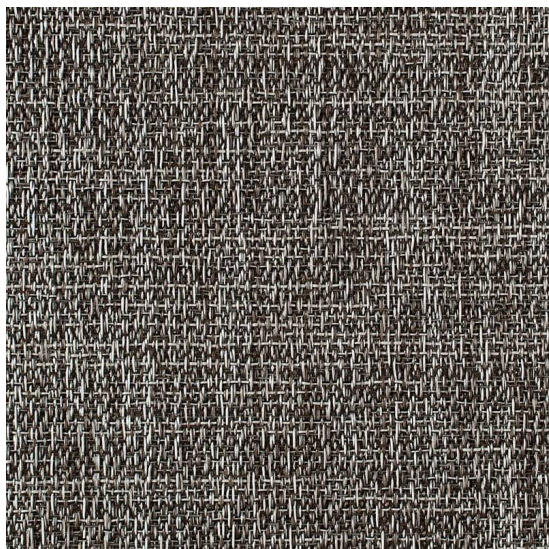

Bouclé Pebble

<https://www.jpodlahy.cz/detail-produktu/6826/boucle-pebble>

Značka:	Chilewich contract
Název kolekce:	Bouclé
Barva:	Šedá
Typ produktu:	Tkaný vinyl
Způsob pokládky:	Lepené
Třída zátěže:	33
Hořlavost:	Bfl-s1
Standardní podklad:	Chilewich Biofelt ®
Celková tloušťka:	4.83 mm
Celková hmotnost:	2023 g
Kročejevý útlum hluku:	19 dB
Protiskluznost:	R9
Elektrický odpor:	1 x 10 ¹¹ Ω
Speciální vlastnosti:	Akustický

[Vysvětlivky technických parametrů](#) K dispozici také s vinylovou podložkou (vhodnou pro oblast fitness).

K dispozici ve formátu

1	
Číslo materiálu	---
Rozměr	1,83 m