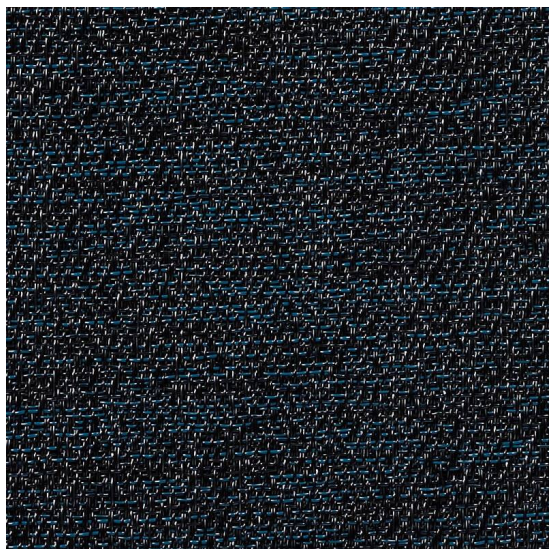

Bouclé Ocean

<https://www.jpodlahy.cz/detail-produktu/6836/boucle-ocean>

Značka:	Chilewich contract
Název kolekce:	Bouclé
Barva:	Modrá
Typ produktu:	Tkaný vinyl
Způsob pokládky:	Lepené
Třída zátěže:	33
Hořlavost:	Bfl-s1
Standardní podklad:	Chilewich Biofelt ®
Celková tloušťka:	4.83 mm
Celková hmotnost:	2023 g
Kročejevý útlum hluku:	19 dB
Protiskluznost:	R9
Elektrický odpor:	$1 \times 10^{11} \Omega$
Speciální vlastnosti:	Akustický

[Vysvětlivky technických parametrů](#) K dispozici také s vinylovou podložkou (vhodnou pro oblast fitness).

K dispozici ve formátu

1	
Číslo materiálu	---
Rozměr	1,83 m