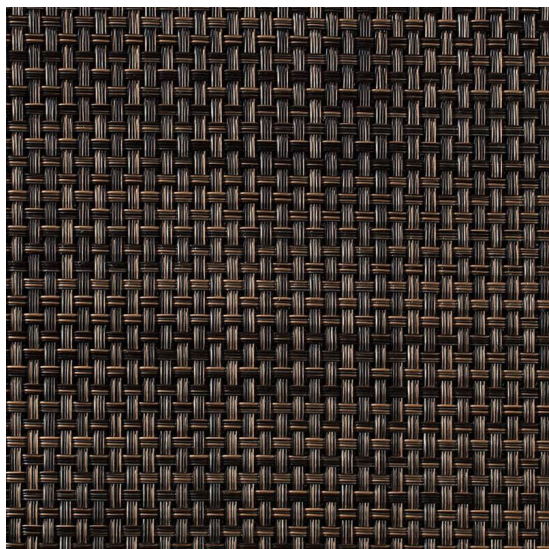

Basketweave Earth

<https://www.jpodlahy.cz/detail-produktu/6879/basketweave-earth>

Značka:	Chilewich contract
Název kolekce:	Basketweave
Barva:	Hnědá
Typ produktu:	Tkaný vinyl
Způsob pokládky:	Lepené
Třída zátěže:	33
Hořlavost:	Bfl-s1
Standardní podklad:	Chilewich Biofelt ®
Celková tloušťka:	5.10 mm
Celková hmotnost:	2233 g
Kročejový útlum hluku:	19 dB
Protiskluznost:	R9
Elektrický odpor:	$1 \times 10^{11} \Omega$
Speciální vlastnosti:	Akustický

[Vysvětlivky technických parametrů](#) K dispozici také s vinylovou podložkou (vhodnou pro oblast fitness).

K dispozici ve formátu

1	
Číslo materiálu	---
Rozměr	45,7 x 45,7 cm
Balení	4,1 m ² (20 ks)

2	
Číslo materiálu	---
Rozměr	91,4 x 15,2 cm
Balení	4,1 m ² (30 ks)