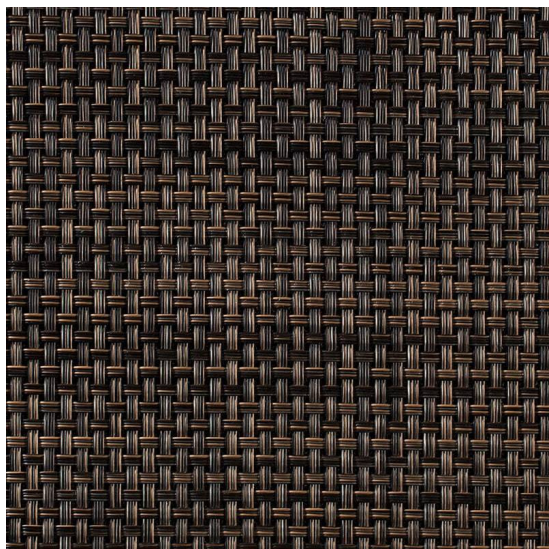

Basketweave Earth

<https://www.jpodlahy.cz/detail-produktu/6879/basketweave-earth>

| | |
|------------------------|------------------------|
| Značka: | Chilewich contract |
| Název kolekce: | Basketweave |
| Barva: | Hnědá |
| Typ produktu: | Tkaný vinyl |
| Způsob pokládky: | Lepené |
| Třída zátěže: | 33 |
| Hořlavost: | Bfl-s1 |
| Standardní podklad: | Chilewich Biofelt ® |
| Celková tloušťka: | 5.10 mm |
| Celková hmotnost: | 2233 g |
| Kročejový útlum hluku: | 19 dB |
| Protiskluznost: | R9 |
| Elektrický odpor: | 1 x 10 ¹¹ Ω |
| Speciální vlastnosti: | Akustický |

[Vysvětlivky technických parametrů](#) K dispozici také s vinylovou podložkou (vhodnou pro oblast fitness).

K dispozici ve formátu

| | |
|-----------------|----------------------------|
| 1 | |
| Číslo materiálu | --- |
| Rozměr | 45,7 x 45,7 cm |
| Balení | 4,1 m ² (20 ks) |