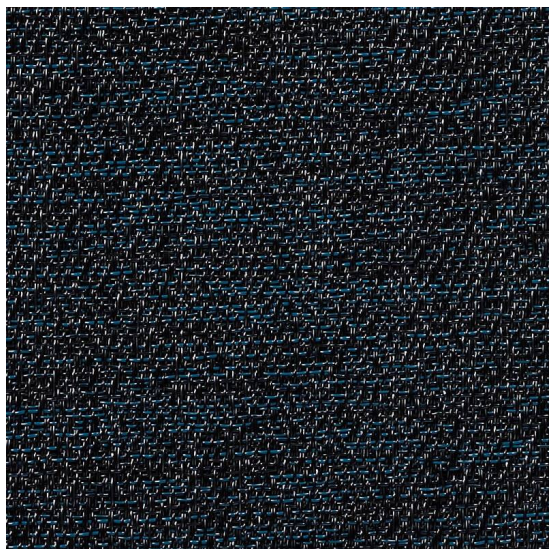

Bouclé Ocean

<https://www.jpodlahy.cz/detail-produktu/6892/boucle-ocean>

Značka:	Chilewich contract
Název kolekce:	Bouclé
Barva:	Modrá
Typ produktu:	Tkaný vinyl
Způsob pokládky:	Lepené
Třída zátěže:	33
Hořlavost:	Bfl-s1
Standardní podklad:	Chilewich Biofelt ®
Celková tloušťka:	4.83 mm
Celková hmotnost:	2023 g
Kročejevý útlum hluku:	19 dB
Protiskluznost:	R9
Elektrický odpor:	$1 \times 10^{11} \Omega$
Speciální vlastnosti:	Akustický

[Vysvětlivky technických parametrů](#) K dispozici také s vinylovou podložkou (vhodnou pro oblast fitness).

K dispozici ve formátu

1	
Číslo materiálu	---
Rozměr	45,7 x 45,7 cm
Balení	4,1 m ² (20 ks)

2	
Číslo materiálu	---
Rozměr	91,4 x 15,2 cm
Balení	4,1 m ² (30 ks)