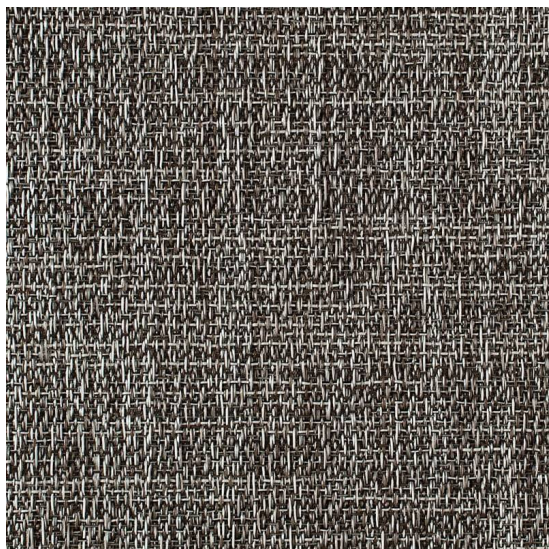

Bouclé Pebble

<https://www.jpodlahy.cz/detail-produktu/6902/boucle-pebble>

Značka:	Chilewich contract
Název kolekce:	Bouclé
Barva:	Šedá
Typ produktu:	Tkaný vinyl
Způsob pokládky:	Lepené
Třída zátěže:	33
Hořlavost:	Bfl-s1
Standardní podklad:	Chilewich Biofelt ®
Celková tloušťka:	4.83 mm
Celková hmotnost:	2023 g
Kročejevý útlum hluku:	19 dB
Protiskluznost:	R9
Elektrický odpor:	$1 \times 10^{11} \Omega$
Speciální vlastnosti:	Akustický

[Vysvětlivky technických parametrů](#) K dispozici také s vinylovou podložkou (vhodnou pro oblast fitness).

K dispozici ve formátu

1	
Číslo materiálu	---
Rozměr	45,7 x 45,7 cm
Balení	4,1 m ² (20 ks)

2	
Číslo materiálu	---
Rozměr	91,4 x 15,2 cm
Balení	4,1 m ² (30 ks)