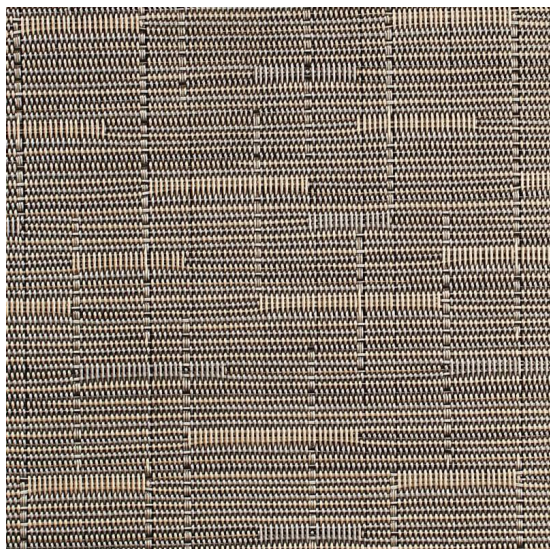

Bamboo Dune

<https://www.jpodlahy.cz/detail-produktu/7074/bamboo-dune>

| | |
|---|--------------------|
| Značka: | Chilewich contract |
| Název kolekce: | Bamboo |
| Barva: | Hnědá |
| Typ produktu: | Tkaný vinyl |
| Způsob pokládky: | Lepené |
| Celková tloušťka: | 1.50 mm |
| Celková hmotnost: | 584 g |
| Vysvětlivky technických parametrů | |

K dispozici ve formátu

| | |
|-----------------|--------|
| 1 | |
| Číslo materiálu | --- |
| Rozměr | 1,83 m |