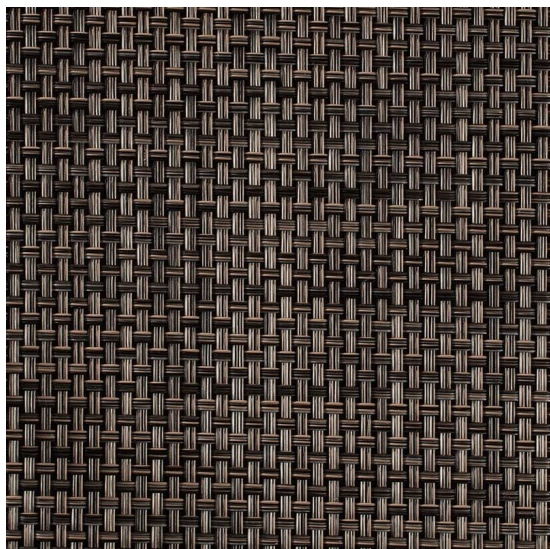

# Basketweave P Earth

<https://www.jpodlahy.cz/detail-produktu/7086/basketweave-p-earth>

Značka:	Chilewich contract
Název kolekce:	Basketweave P
Barva:	Hnědá
Typ produktu:	Tkaný vinyl
Způsob pokládky:	Lepené
Celková tloušťka:	1.78 mm
Celková hmotnost:	731 g
<a href="#">Vysvětlivky technických parametrů</a>	

## K dispozici ve formátu

1	
Číslo materiálu	---
Rozměr	1,83 m