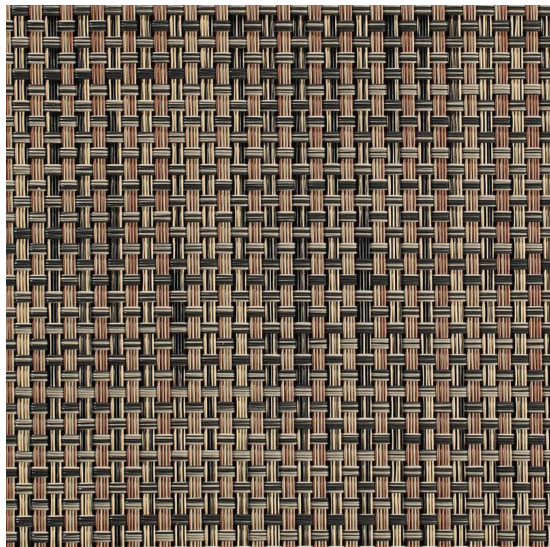

Basketweave P Bark

<https://www.jpodlahy.cz/detail-produktu/7090/basketweave-p-bark>

Značka:	Chilewich contract
Název kolekce:	Basketweave P
Barva:	Hnědá
Typ produktu:	Tkaný vinyl
Způsob pokládky:	Lepené
Celková tloušťka:	1.78 mm
Celková hmotnost:	731 g
Vysvětlivky technických parametrů	

K dispozici ve formátu

1	
Číslo materiálu	---
Rozměr	1,83 m