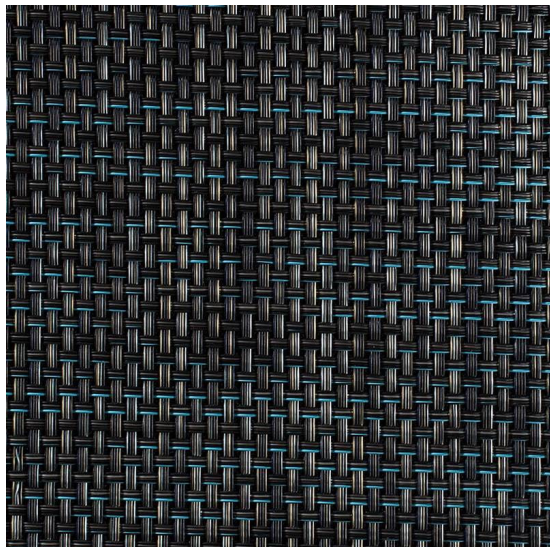

# Basketweave FG Mineral Blue

<https://www.jpodlahy.cz/detail-produktu/7093/basketweave-fg-mineral-blue>

Značka:	Chilewich contract
Název kolekce:	Basketweave FG
Barva:	Černá, Modrá, Vícebarevný
Typ produktu:	Tkaný vinyl
Způsob pokládky:	Lepené
Celková tloušťka:	1.83 mm
Celková hmotnost:	870 g
<a href="#">Vysvětlivky technických parametrů</a>	

## K dispozici ve formátu

1	
Číslo materiálu	---
Rozměr	1,83 m