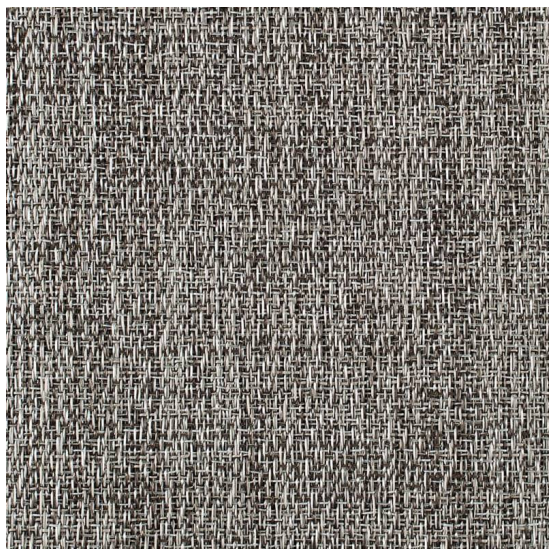

Bouclé Salt

<https://www.jpodlahy.cz/detail-produktu/7096/boucle-salt>

Značka:	Chilewich contract
Název kolekce:	Bouclé
Barva:	Šedá
Typ produktu:	Tkaný vinyl
Způsob pokládky:	Lepené
Celková tloušťka:	1.80 mm
Celková hmotnost:	731 g
Vysvětlivky technických parametrů	

K dispozici ve formátu

1	
Číslo materiálu	---
Rozměr	1,83 m