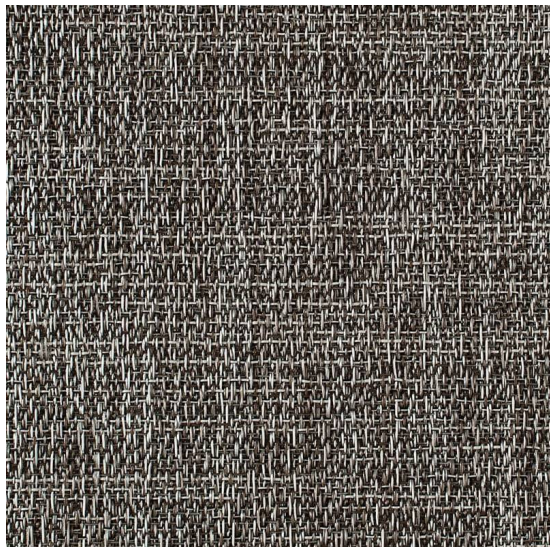

Bouclé Pebble

<https://www.jpodlahy.cz/detail-produktu/7097/boucle-pebble>

Značka:	Chilewich contract
Název kolekce:	Bouclé
Barva:	Šedá
Typ produktu:	Tkaný vinyl
Způsob pokládky:	Lepené
Celková tloušťka:	1.80 mm
Celková hmotnost:	731 g
Vysvětlivky technických parametrů	

K dispozici ve formátu

1	
Číslo materiálu	---
Rozměr	1,83 m