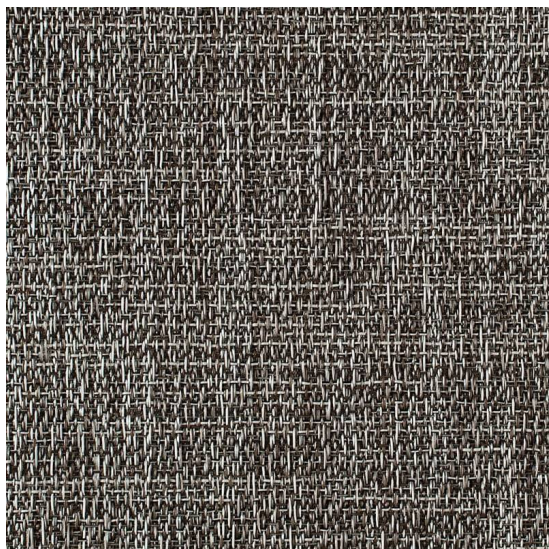

Bouclé Pebble

<https://www.jpodlahy.cz/detail-produktu/7097/boucle-pebble>

Značka:	Chilewich contract
Název kolekce:	Bouclé
Barva:	Šedá
Typ produktu:	Tkaný vinyl
Způsob pokládky:	Lepené
Celková tloušťka:	1.80 mm
Celková hmotnost:	731 g
Vysvětlivky technických parametrů	

K dispozici ve formátu

1	
Číslo materiálu	---
Rozměr	1,83 m